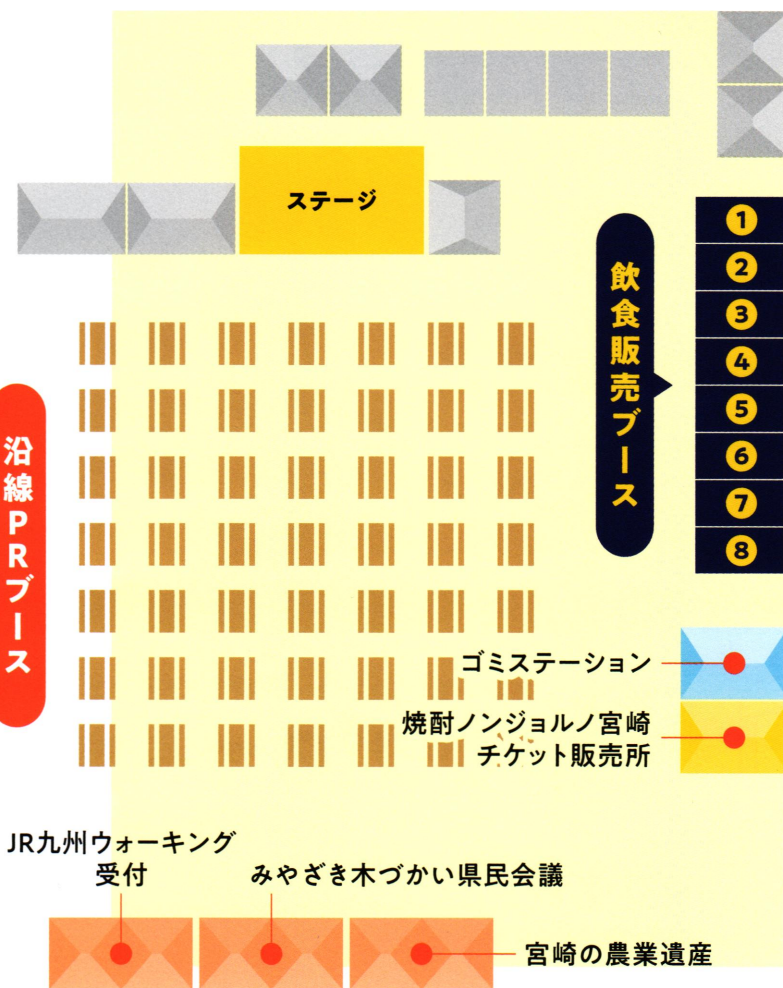

みやざき
鉄道の日
フェスティバル 2023
会場MAP

- 抽選会コーナー
- JR九州ファーム
- 一般社団法人
日南市観光協会
- JR日南線
利用促進連絡協議会
- JR吉都線
利用促進協議会
- 公益社団法人
宮崎市観光協会

沿線PRブース

アミュプラザみやざきうみ館

列車の魅力を体験しよう! 鉄道好きキッズ集まれ~!

キッズコーナー

参加料 **500円**

- ・ドクターイエローふわふわ
- ・ミニ新幹線「かもめ」
- ・ガチャガチャチャレンジ

※各1回ご利用できます。