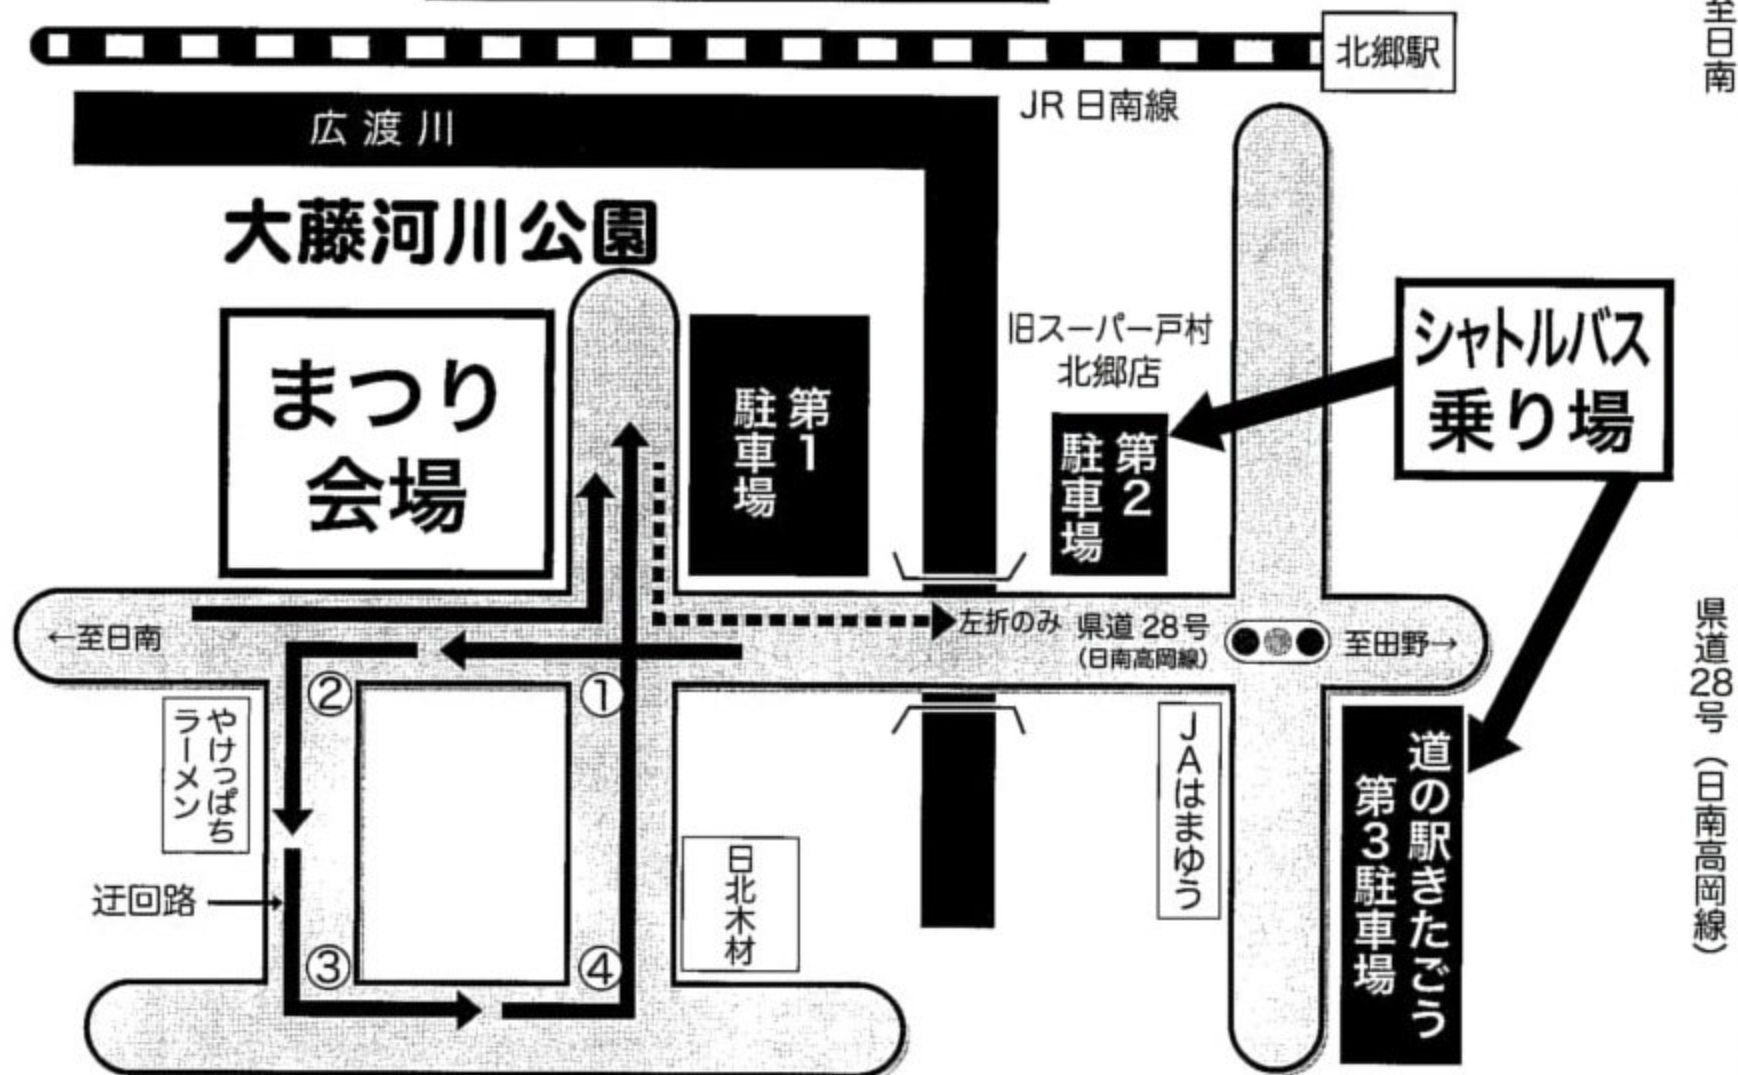

第40回 日南市きたごう産業まつり 会場案内図

駐車場案内図

※当日は、田野方面から第1駐車場へ右折して入ることができませんので、迂回路をご利用ください。
 ※第1駐車場からお帰りの際は、会場入り口から左折《右折禁止》-----→田野方面になります。

迂回路 (田野方面より)

①会場入口通過→②やけっばちラーメン手前を左折→③つきあたりT字路を左折→④会場入口に向かって左折

駐車場

会場横の第1駐車場は混み合いますので、旧スーパー戸村北郷店の第2駐車場・道の駅きたごう第3駐車場をご利用ください。
 ※無料シャトルバスを運行します。

至日南
 至田野
 県道28号(日南高岡線)

街商ブース

仮設トイレ

トイレ
 出入口
 喫煙コーナー

※まつり会場内は禁煙です。※新型コロナウイルス感染防止にご協力ください。(喫煙コーナーがあります)

| テナント他出店者一覧表 | | 9 南いちご農園 | 10 水元刃物店 | 11 包丁、鎌類、ナタ、くわ 他 | 12 多田商事 | 13 たこ焼き、焼きそば、ポテト、みそかつ、綿菓子、かき氷 | 14 キッチンカー | 15 たこ焼き 響 | 16 たこ焼き |
|--------------|------------------|-----------------------|--------------------|--------------------------------|-----------------------|-------------------------------|-----------|-----------------|-----------------------------|
| 1 戸井工房 | 木工品、雑貨 | いちごスムージー、いちごまるごとけずり 他 | 18 水元刃物店 | 包丁、鎌類、ナタ、くわ 他 | 27 多田商事 | たこ焼き、焼きそば、ポテト、みそかつ、綿菓子、かき氷 | キッチンカー | 30 たこ焼き 響 | たこ焼き |
| 2 戸井和男商会 | 日用雑貨、中古工具、工具、山野草 | 10 榎井ヶ田製茶北郷茶園 | 19 手づくり むらした | 古布手づくり(小物類)、盆栽、古民具 | 28 居酒屋 みなみ | 焼きガキ・ポテト・唐揚げ | 地域・行政関係 | 37 でいご | タコライス・沖縄そば 他 |
| 3 戸井商店 | 骨董類 | 11 坂元特産加工組合 | 20 Super歩一歩★ひなたぼっこ | さおり製品・一閑張り・雑貨 | 29 蛸原商店 | スーパーフライドポテト・フルーツあめ 他 | | 38 直ちゃんラーメン | ラーメン、ギョーザ 他 |
| 4 原木しいたけ茸蔵 | 乾しいたけ、しいたけ原木 | 12 大戸野即売所 | 21 榎木デリ・ホオリ | 水中ドローン・農業用ドローン展示 | 30 日南レモン | レモンソーダ、レモンシロップ | | 39 & T(アンドティ) | ピザ・唐揚げ・じどっこ春巻き 他 |
| 5 スマイルシェアリング | あごだし、バイオ茶 他 | 13 北郷町商工会女性部 | 22 谷口養蜂場 | はちみつ | 31 Super歩一歩★ゆめや | 焼き菓子、パン、コーヒー | | 40 北郷高齢者クラブ | 竹細工・竹とんぼほかを作る |
| 6 高橋石材興業(株) | 墓石、石製品、お墓用具 | 14 JAはまゆう北郷青年部 | 23 日南酒造協同組合 | 焼酎・リキュール・スピリッツ | 32 ひだか焼肉 | カレー、ラーメン、テールスープ 他 | | 41 まちの保健室(中部病院) | 血压・体脂肪測定、救急対応、看護協会まちの保健室の啓発 |
| 7 自然薯 | 自然薯、野菜 | 15 大藤地区 | 24 安兵衛うどん | うどん、いなり、おにぎり 他 | 33 南那珂地区林業研究グループ連絡協議会 | 木工品製作体験、物品販売 | | 42 森林セラピー | セラピー関連の展示 |
| 8 松尾田園 | もち米・お米 | 16 下郷・中郷・上郷 | 25 榎やまくら | 唐揚げ、鶏の炭火焼き、お芋・ソーセージ串・ホットドッグ | 34 オビダラリー(南那珂森林組合) | 飴肥杉 木工品 | | 43 行政・人権相談 | 人権に関する展示・啓発品の配布など |
| | | 17 北河内・小河内 | 26 モリナガ酒店 | 生ビール、ハイボール、焼酎、ノンアルコールソフトドリンク 他 | 35 公益社団法人日南申間法人会 | 租税・フードロス削減のPR活動 | | 44 授乳室・おむつ交換所 | |