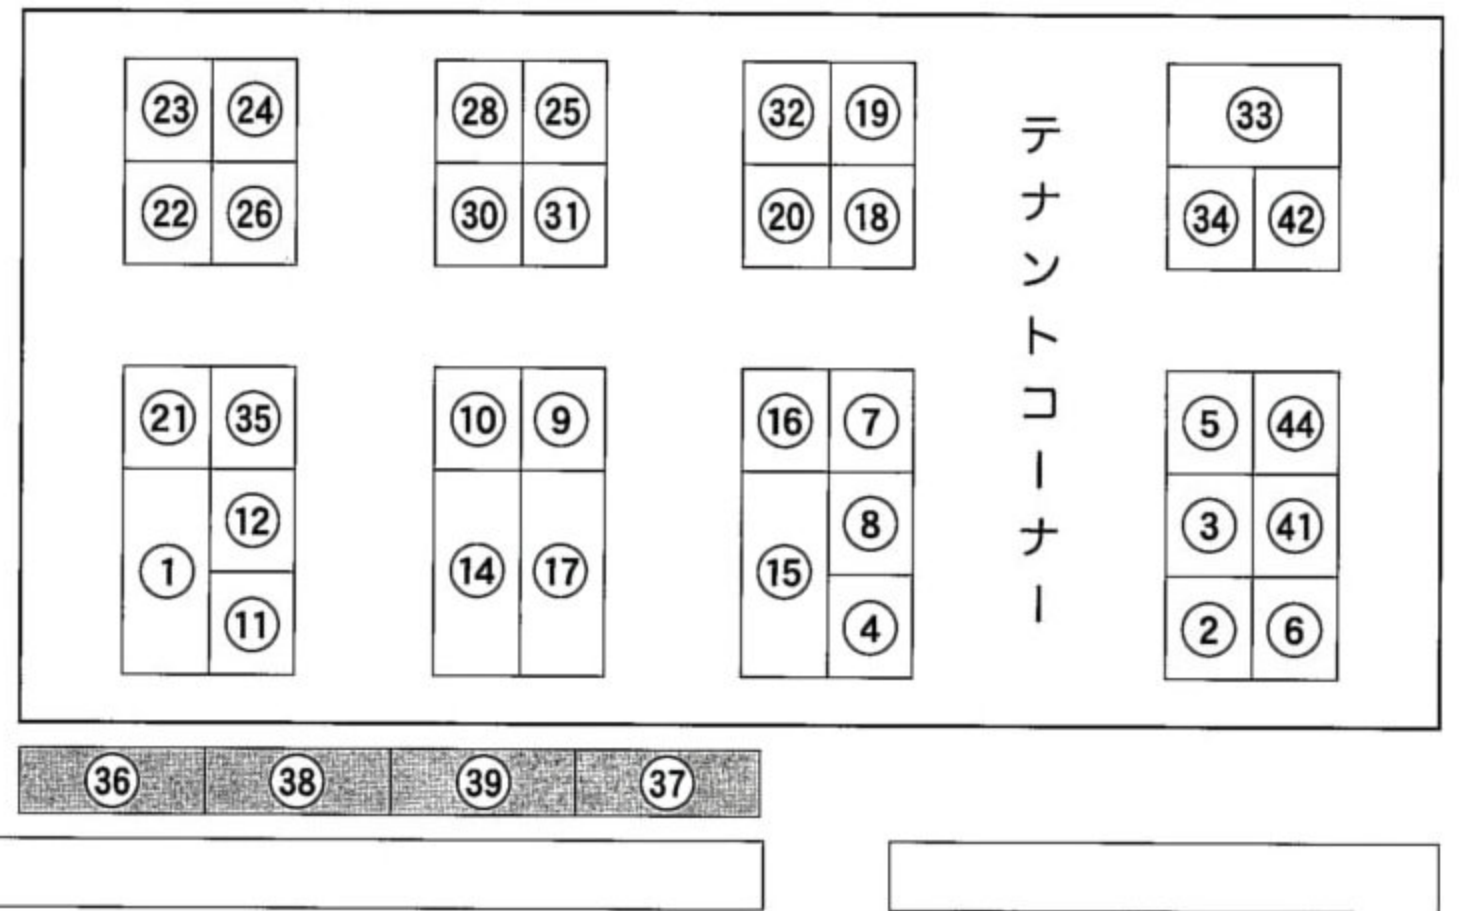

街商ブース

仮設トイレ

トイレ
出入口
喫煙コーナー

※まつり会場内は禁煙です。※新型コロナウイルス感染防止にご協力ください。(喫煙コーナーがあります)

テナント他出店者一覧表		9 南いちご農園	10 水元刃物店	11 包丁、鎌類、ナタ、くわ 他	12 多田商事	13 たこ焼き、焼きそば、ポテト、みそかつ、綿菓子、かき氷	14 キッチンカー	15 たこ焼き 響	16 たこ焼き
1 戸井工房	木工品、雑貨	いちごスムージー、いちごまるごとけずり 他	18 水元刃物店	包丁、鎌類、ナタ、くわ 他	27 多田商事	たこ焼き、焼きそば、ポテト、みそかつ、綿菓子、かき氷	キッチンカー	30 たこ焼き 響	たこ焼き
2 戸井和男商会	日用雑貨、中古工具、工具、山野草	10 榎井ヶ田製茶北郷茶園	19 手づくり むらした	古布手づくり(小物類)、盆栽、古民具	28 居酒屋 みなみ	焼きガキ・ポテト・唐揚げ	地域・行政関係	37 でいご	タコライス・沖縄そば 他
3 戸井商店	骨董類	11 坂元特産加工組合	20 Super歩一歩★ひなたぼっこ	さおり製品・一閑張り・雑貨	29 蛸原商店	スーパーフライドポテト・フルーツあめ 他		38 直ちゃんラーメン	ラーメン、ギョーザ 他
4 原木しいたけ茸蔵	乾しいたけ、しいたけ原木	12 大戸野即売所	21 榎木デリ・ホオリ	水中ドローン・農業用ドローン展示	30 日南レモン	レモンソーダ、レモンシロップ		39 & T(アンドティ)	ピザ・唐揚げ・じどっこ春巻き 他
5 スマイルシェアリング	あごだし、バイオ茶 他	13 北郷町商工会女性部	22 谷口養蜂場	はちみつ	31 Super歩一歩★ゆめや	焼き菓子、パン、コーヒー		40 北郷高齢者クラブ	竹細工・竹とんぼほかを作る
6 高橋石材興業(株)	墓石、石製品、お墓用具	14 JAはまゆう北郷青年部	23 日南酒造協同組合	焼酎・リキュール・スピリッツ	32 ひだか焼肉	カレー、ラーメン、テールスープ 他		41 まちの保健室(中部病院)	血压・体脂肪測定、救急対応、看護協会まちの保健室の啓発
7 自然薯	自然薯、野菜	15 大藤地区	24 安兵衛うどん	うどん、いなり、おにぎり 他	33 南那珂地区林業研究グループ連絡協議会	木工品製作体験、物品販売		42 森林セラピー	セラピー関連の展示
8 松尾田園	もち米・お米	16 下郷・中郷・上郷	25 榎やまくら	唐揚げ、鶏の炭火焼き、お芋・ソーセージ串・ホットドッグ	34 オビダラリー(南那珂森林組合)	飴肥杉 木工品		43 行政・人権相談	人権に関する展示・啓発品の配布など
		17 北河内・小河内	26 モリナガ酒店	生ビール、ハイボール、焼酎、ノンアルコールソフトドリンク 他	35 公益社団法人日南申間法人会	租税・フードロス削減のPR活動		44 授乳室・おむつ交換所