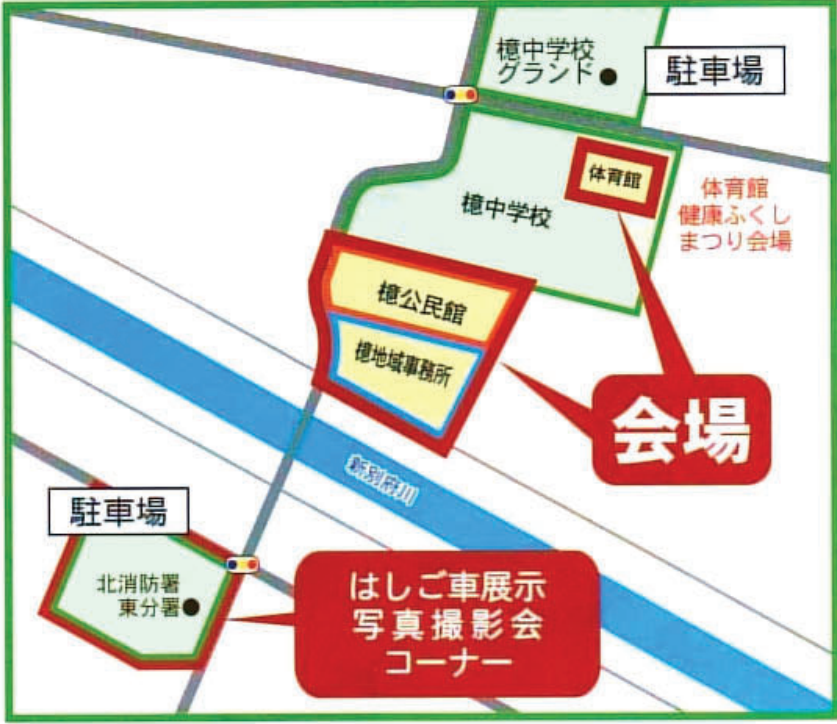

# 会場周辺地図

主催・お問い合わせ先  
 榎地域まちづくり推進委員会（榎地域事務所内）  
 〒880-0841 宮崎市吉村町江田原甲265-1  
 TEL0985-28-0101 FAX0985-83-0050  
 E-mail : aoki-machi@miyazaki-catv.ne.jp