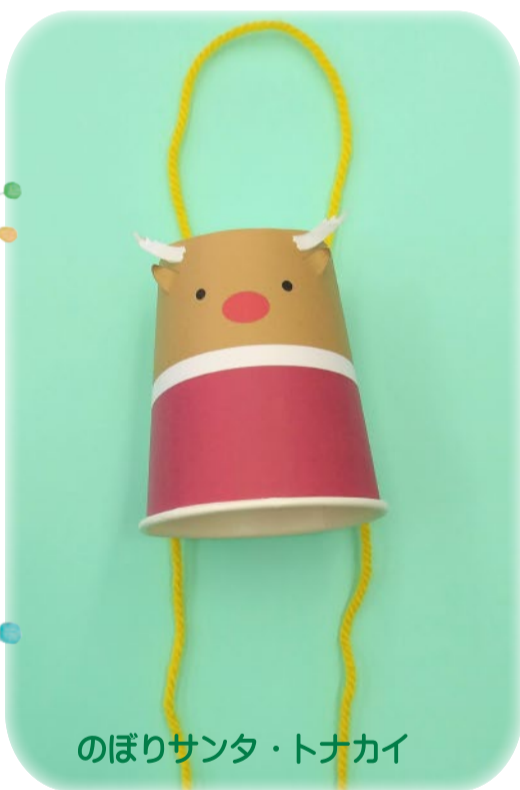

こ びじゅつきょうしつ
子ども美術教室

び じゅつ かん デイ

さんかむりょう
参加無料

美術館DAY!

あそ 遊ぶおもちゃや かが 飾って楽しめるものをつくろう!

12 / 9 土 ・ 10 日

さくひん しゃしん
作品イメージ写真

のぼりサンタ・トナカイ

ぱくぱくアニマル

クリスマス ガーランド

すきなものをひとつえらんでね!

うち かが
お家に飾れる
こうさく
工作セット

たの あそ
楽しく遊ぶ
こうさく
工作セット
など

も かえ つく
セットを持ち帰って作ることもできます。

じ かん
時間 ● 13:30 ~ 16:00 (こウさく しだいしゅうりょう
工作セットがなくなり次第終了します)

ば しょ びじゅつかん かい
場所 ● 美術館 1階 エントランスホール、