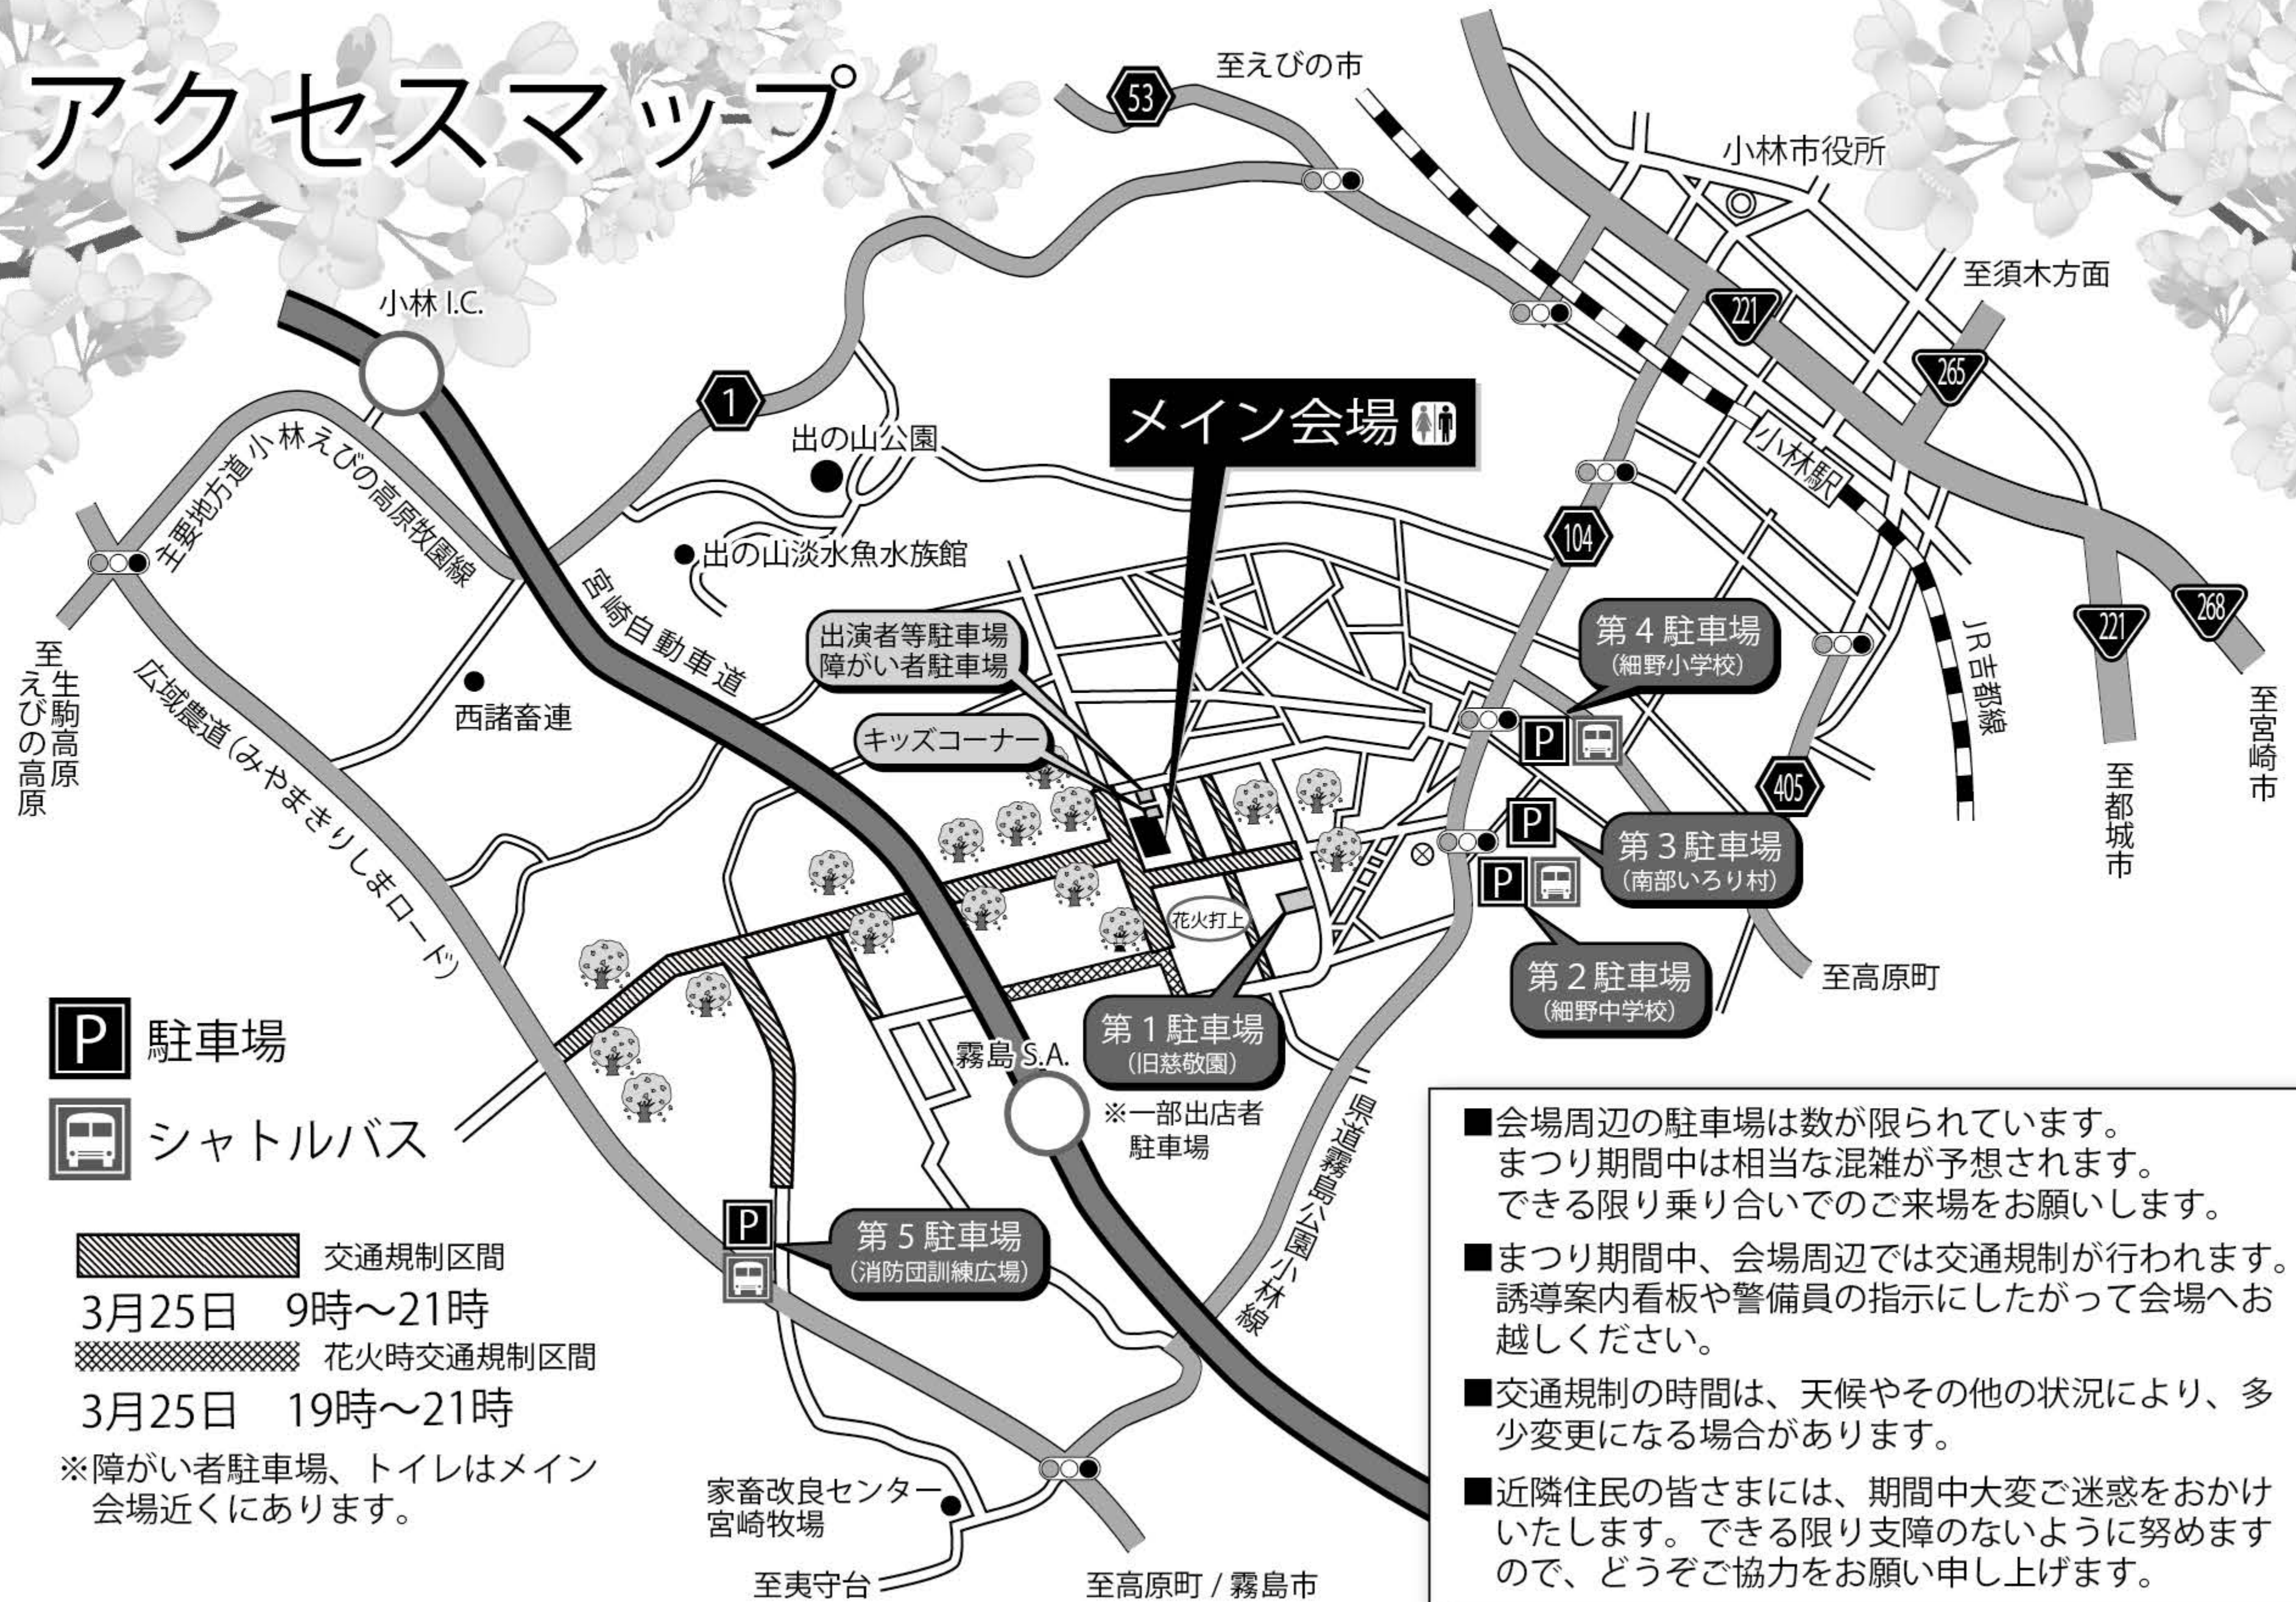

アクセスマップ

P 駐車場

バス シャトルバス

交通規制区間

3月25日 9時～21時

花火時交通規制区間

3月25日 19時～21時

※障がい者駐車場、トイレはメイン会場近くにあります。

- 会場周辺の駐車場は数が限られています。まつり期間中は相当な混雑が予想されます。できる限り乗り合いでのご来場をお願いします。
- まつり期間中、会場周辺では交通規制が行われます。誘導案内看板や警備員の指示にしたがって会場へお越してください。
- 交通規制の時間は、天候やその他の状況により、多少変更になる場合があります。
- 近隣住民の皆さまには、期間中大変ご迷惑をおかけいたします。できる限り支障のないように努めますので、どうぞご協力をお願い申し上げます。