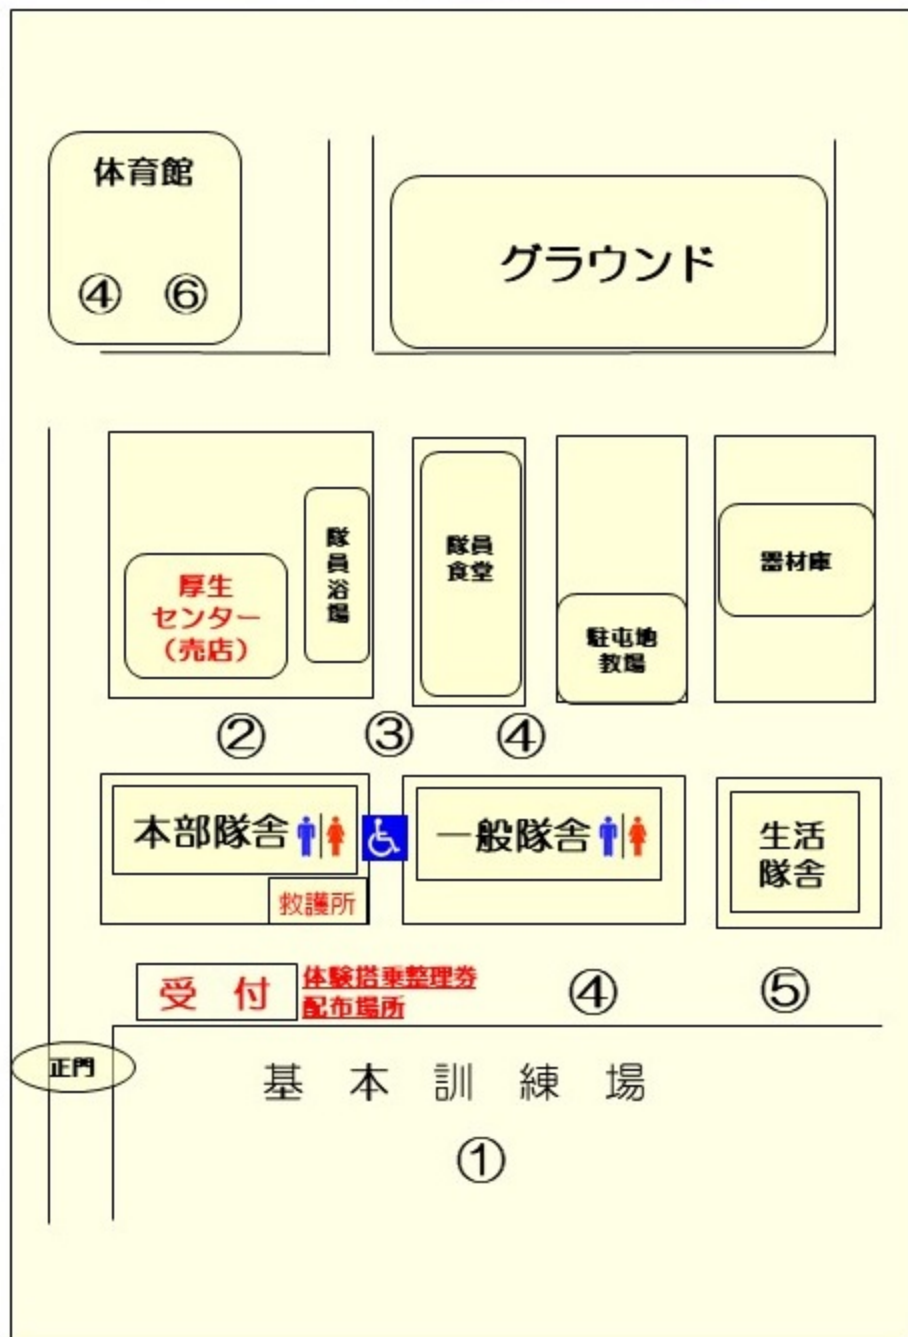

えびの駐屯地創立42周年行事プログラム【4月22日（土）】

時間	イベント名	出演等
10:30~	① 観閲式	駐屯地所在部隊及び南九州の各部隊
	① 観閲行進	
	① 観閲飛行	陸自 UH-60JA 海自 TH-135 空自 F-15他
11:40~	① 音楽演奏	第8音楽隊
11:50~	① 訓練展示	西特連第3大隊 新隊員教育隊
12:40~	① 太鼓演奏	熊本西特連太鼓
時間	イベント名	内容等
09:00~	② 野販売店	飲食物、玩具等
	③ ミニ制服試着等	陸・海・空制服等
	④ 装備品展示	16式機動戦闘車 軽装甲機動車 水陸両用車他
12:30~	⑤ 体験搭乗	96式装輪装甲車 高機動車
12:30~	⑥ 特別企画	水陸機動団の紹介
駐屯地の開放時間 午前9時から午後15時までとなっています。 ※天候等により、一部変更や中止となる場合があります。		

えびの駐屯地創立42周年行事プログラム【4月23日（日）】

時間	イベント名	出演等
10:30~	① 音楽演奏	第8音楽隊
11:30~	② パレード	24普連 西特連3大隊 新隊員教育隊の他、 陸上・海上・航空 自衛隊の車両及び 航空機
09:00 12:30~	③ 装備品展示	16式機動戦闘車 96式装輪装甲車 155mm榴弾砲他

※天候等により、一部変更や中止となる場合があります。