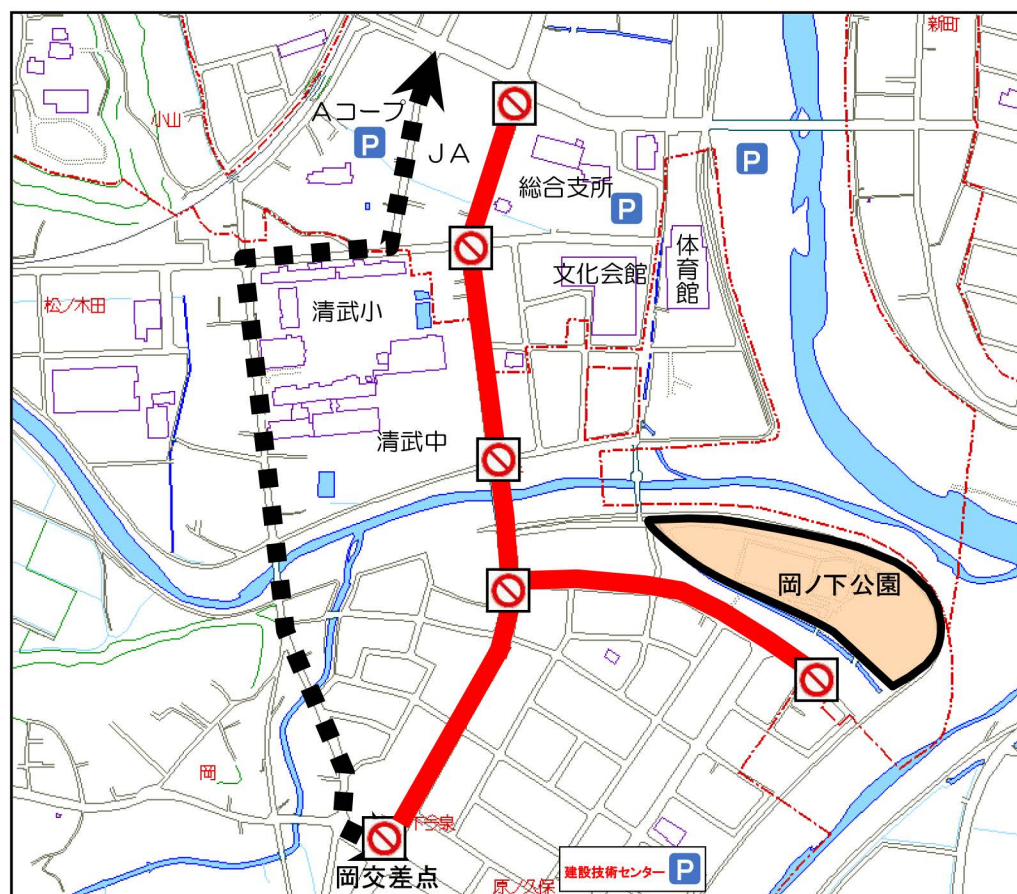

『第45回きよたけ郷土祭り』開催に伴う交通規制へのご協力をお願い

きよたけ郷土祭りに対しましては、毎年格段のご理解とご協力を賜り心から厚くお礼申し上げます。

さて、今年で45回目になります『きよたけ郷土祭り』を7月15日（土）、16日（日）の2日間開催します。15日（土）の祭りでは、みこしや清武音頭、ダンスなどで街を練り歩く恒例の「行列」を計画しています。今年は下記のコースで実施をすることになり、行列の開催時間中は、その区間が『全面通行止』になります。皆様には、大変ご迷惑をお掛けいたしますが、ご理解とご協力をよろしくお願いいたします。

当日は、沿道から行列への熱い声援を是非お願いします！また、夜は祭り会場（岡ノ下公園）に足をお運びいただき、夏の一夜をお楽しみください♪♪♪

【通行止になる日時】 7月15日（土） 午後5時30分～午後7時30分（予定）

【通行止になる場所】 清武総合支所前～岡ノ下公園前（下記地図のとおり）

※ 交通規制やお祭りの詳細についてのお問い合わせは、祭り実行委員会まで

きよたけ郷土祭り実行委員会事務局 ☎69-6645