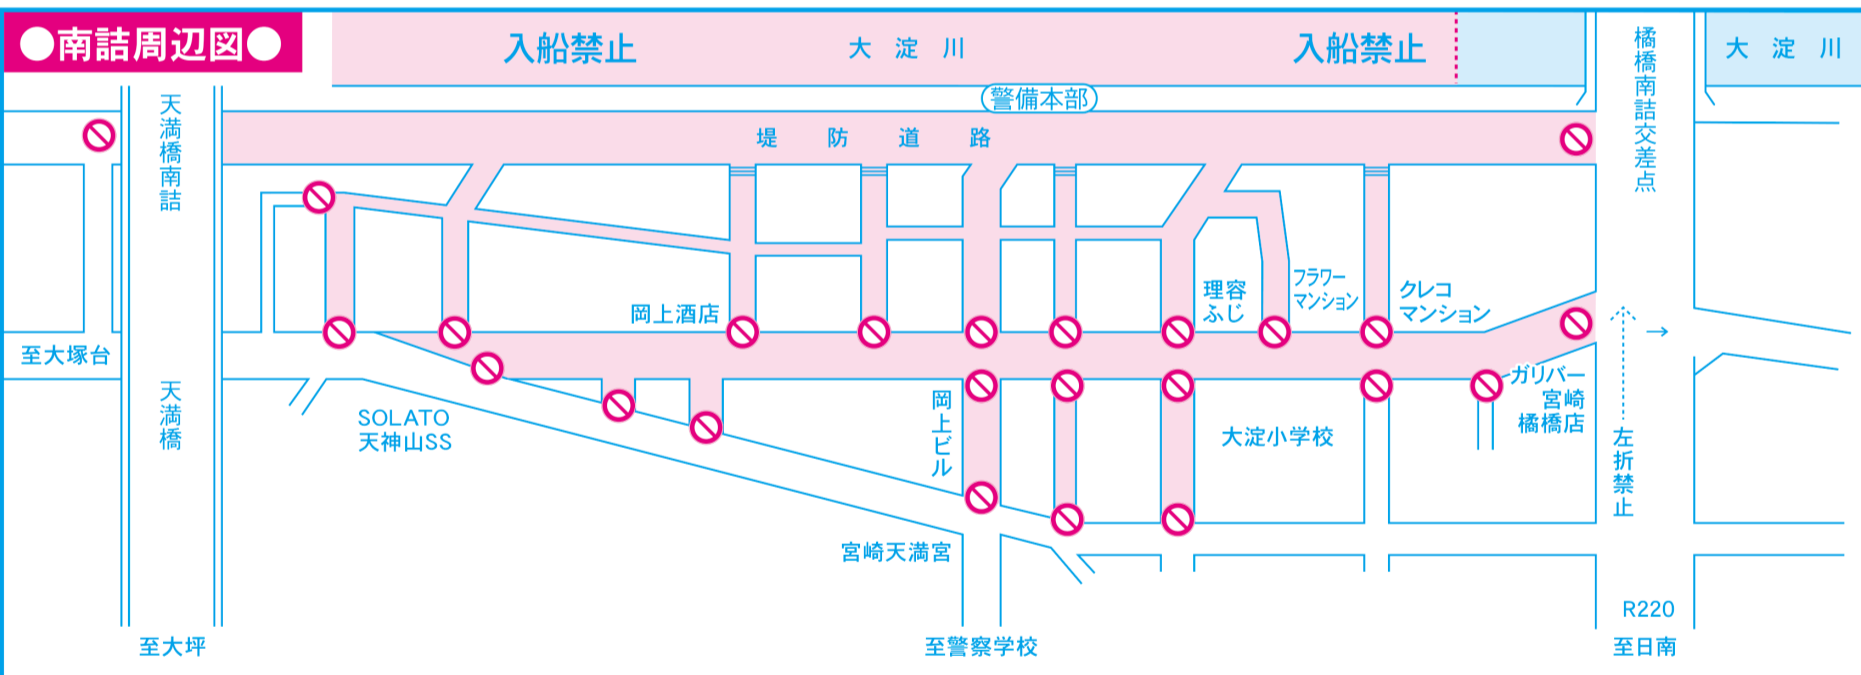

# みやざき納涼花火大会交通規制図

令和5年8月5日(土) (荒天増水時順延)

お願い：花火大会のため、交通規制にご協力ください。

※規制時間 午後7時から午後10時頃まで (一部午後5時より)

花火大会は午後7時50分から午後9時頃まで (荒天増水時順延)

※堤防道路(大淀川北側・南側)は、関係車輛以外午後2時から車輛通行禁止

通行止め規制時間内は、居住者以外の方は通行できません。(知人、親戚等を含む)なお、通行時には運転免許証で居住確認を行い、通行経路は指定させていただきます。居住者以外の方は、通行禁止時間外での通行をお願いいたします。