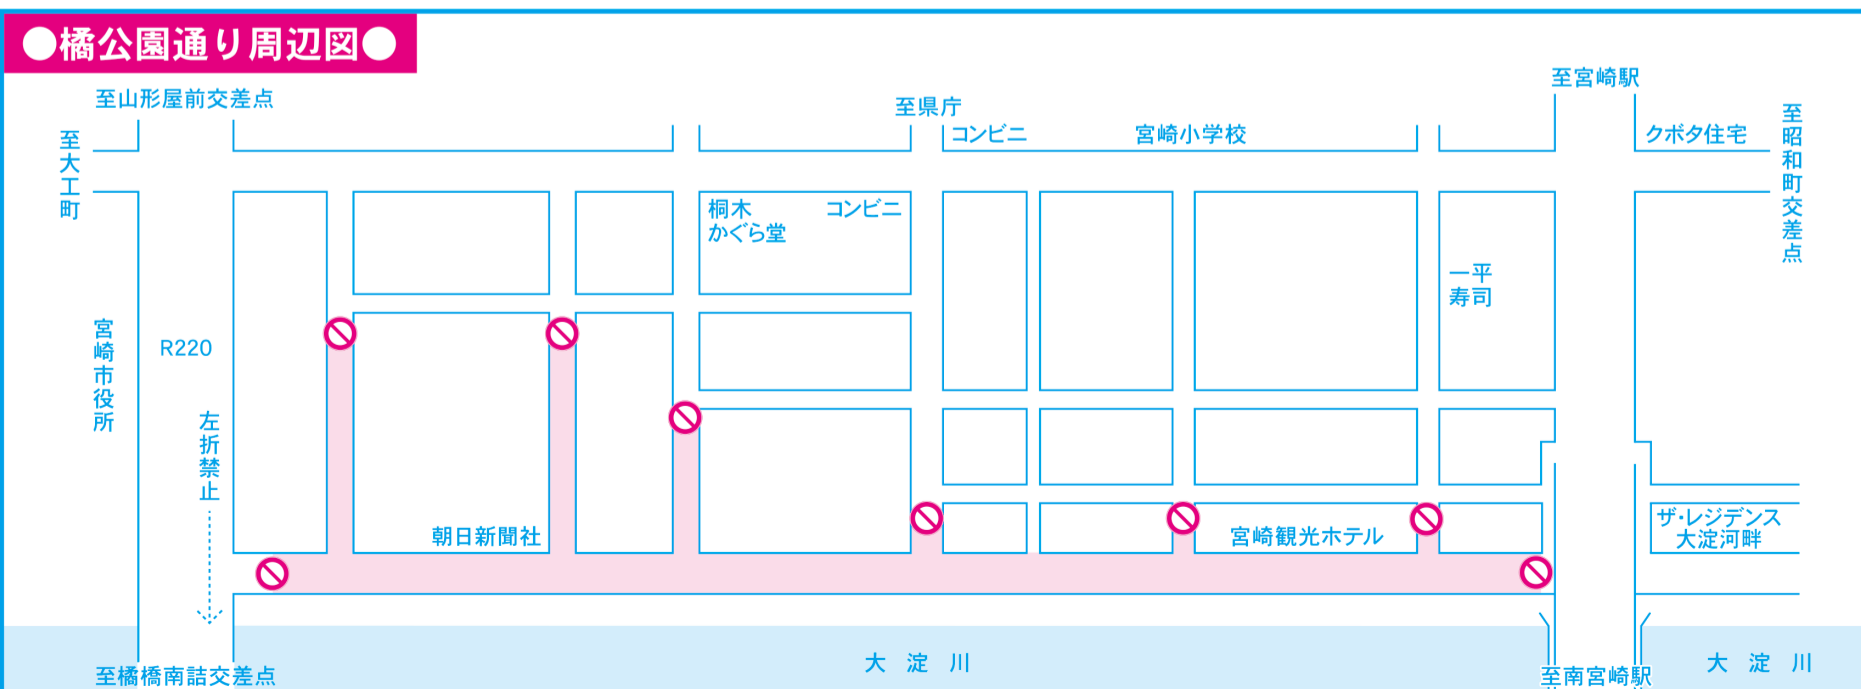

# みやざき納涼花火大会交通規制図

令和5年8月5日(土) (荒天増水時順延)

お願い：花火大会のため、交通規制にご協力ください。

※規制時間 午後7時から午後10時頃まで (一部午後5時より)

花火大会は午後7時50分から午後9時頃まで (荒天増水時順延)

※堤防道路(大淀川北側・南側)は、関係車輛以外午後2時から車輛通行禁止

通行止め規制時間内は、居住者以外の方は通行できません。(知人、親戚等を含む)なお、通行時には運転免許証で居住確認を行い、通行経路は指定させていただきます。居住者以外の方は、通行禁止時間外での通行をお願いいたします。