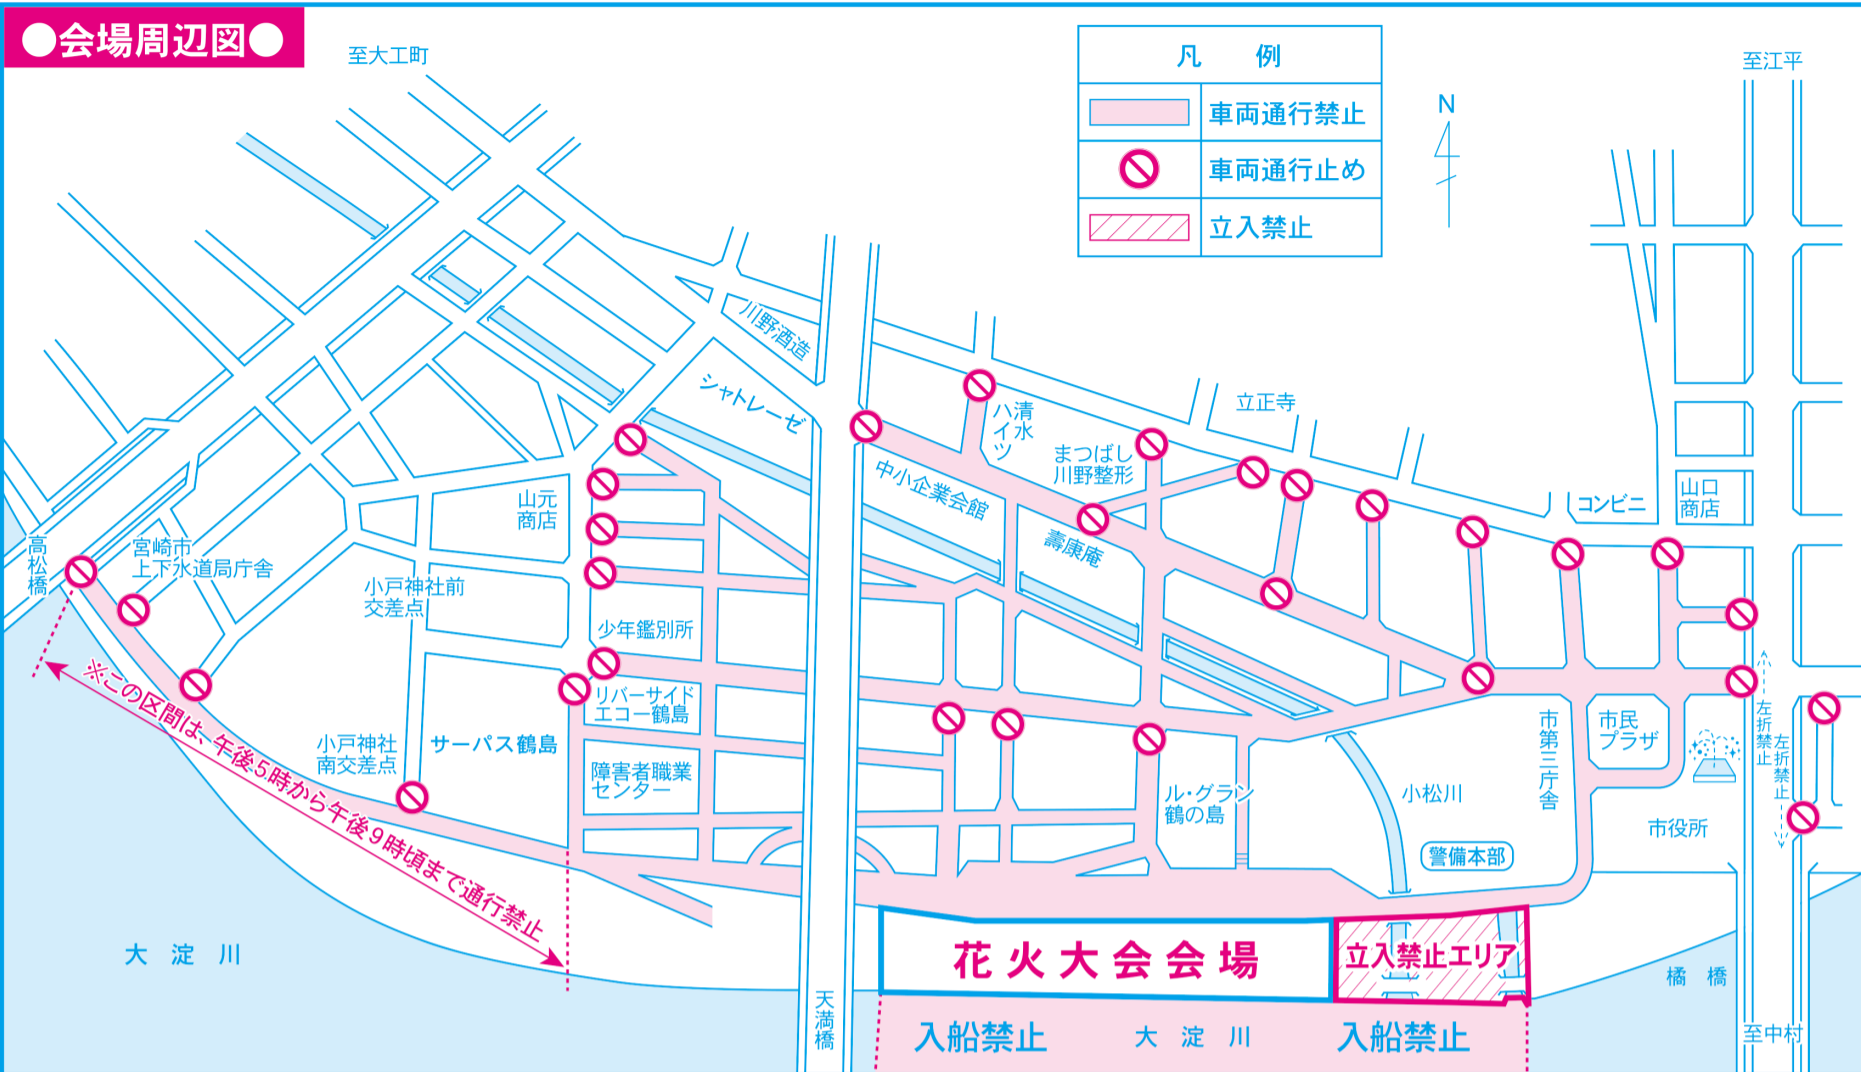

# みやざき納涼花火大会交通規制図

令和5年8月5日(土) (荒天増水時順延)

お願い：花火大会のため、交通規制にご協力ください。

※規制時間 午後7時から午後10時頃まで (一部午後5時より)

花火大会は午後7時50分から午後9時頃まで (荒天増水時順延)

※堤防道路(大淀川北側・南側)は、関係車輛以外午後2時から車輛通行禁止

通行止め規制時間内は、居住者以外の方は通行できません。(知人、親戚等を含む)なお、通行時には運転免許証で居住確認を行い、通行経路は指定させていただきます。居住者以外の方は、通行禁止時間外での通行をお願いいたします。