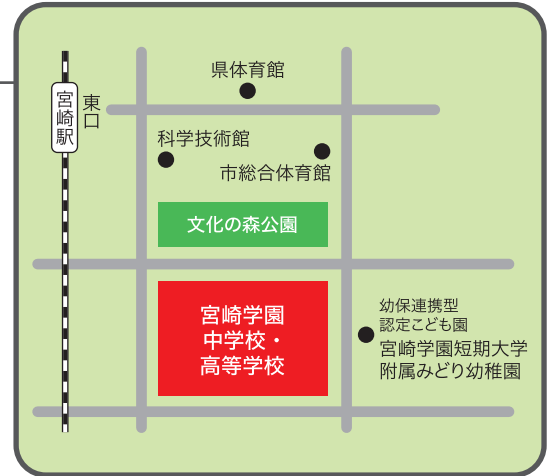

ACCESS

JR宮崎駅より徒歩10分