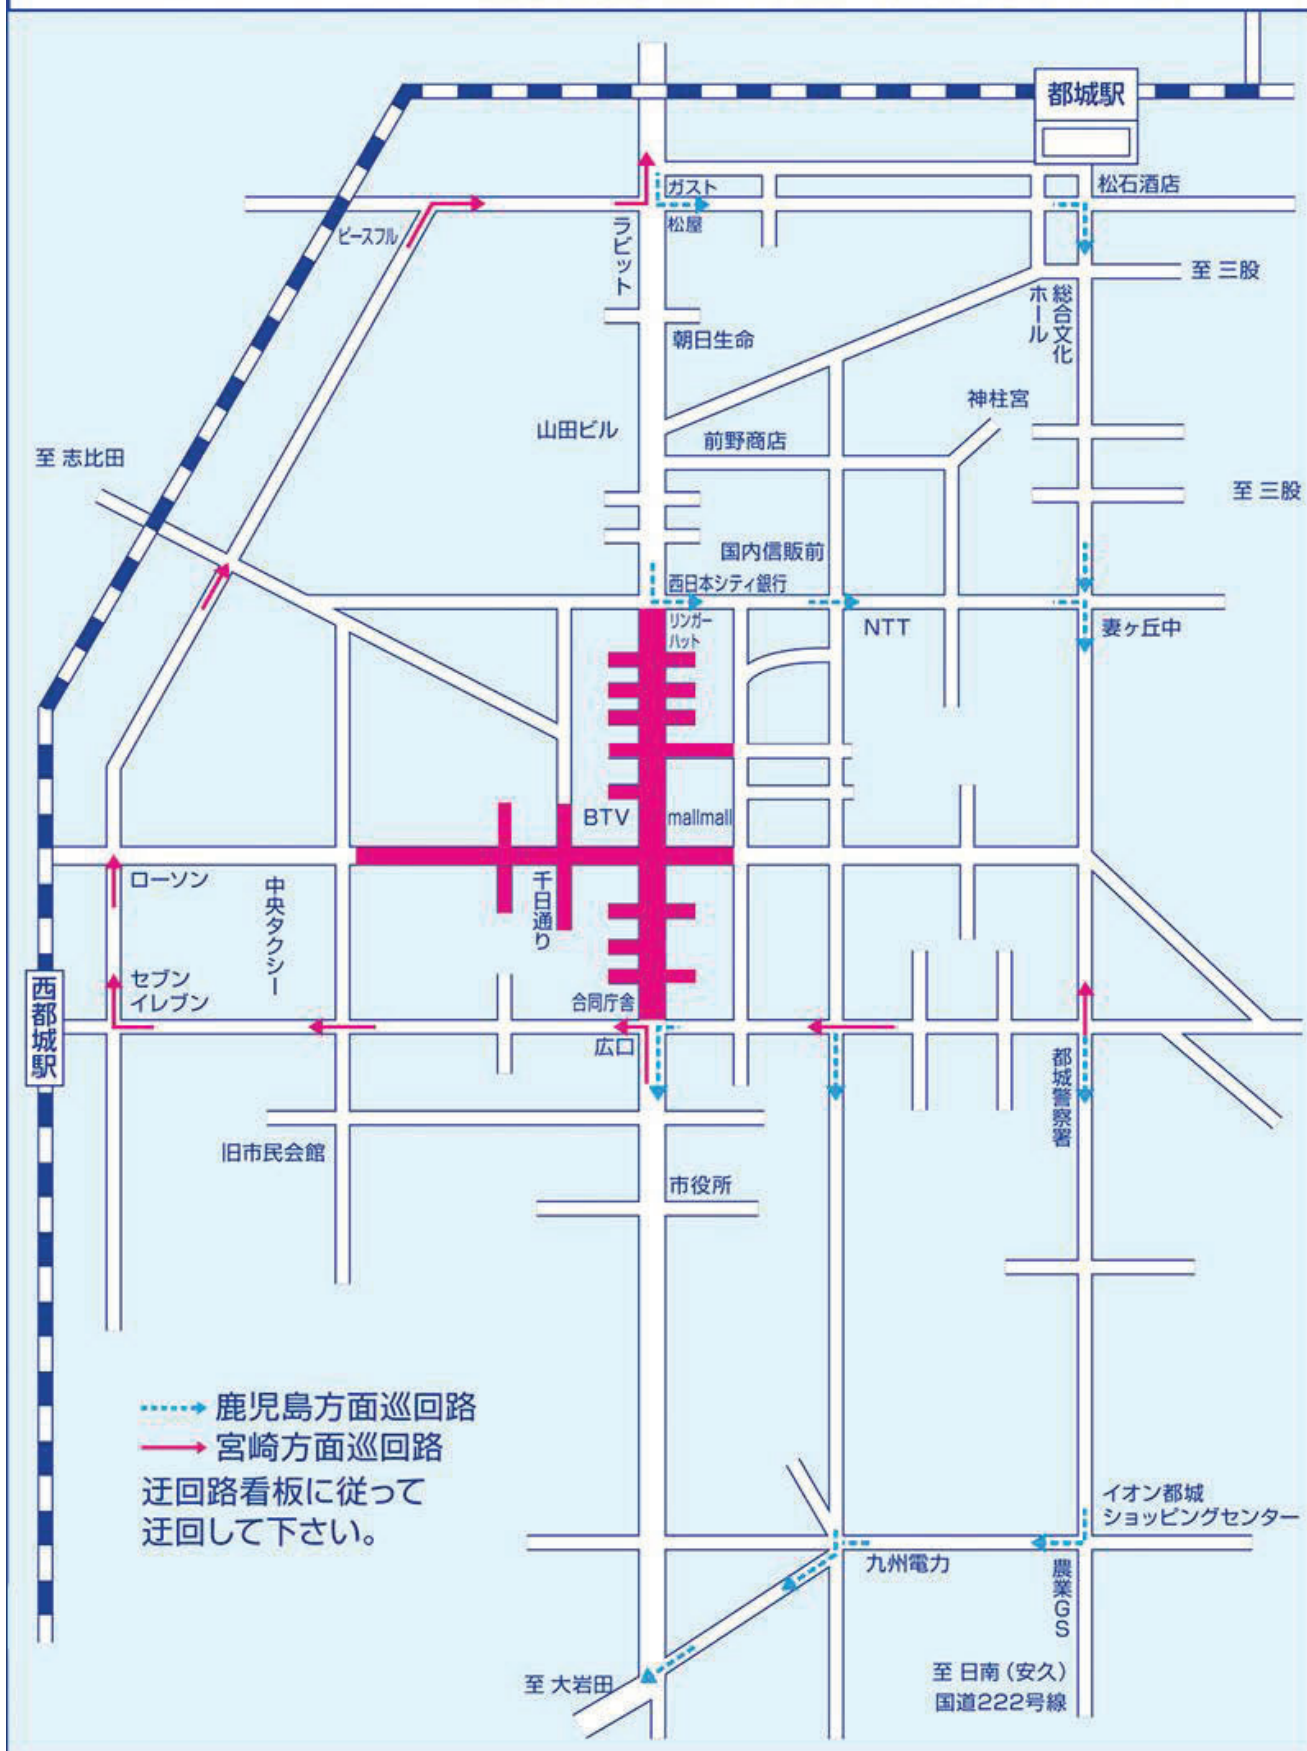

お祭り広場による迂回路

・ご来場の際、違法な路上駐車、会場周辺の民家・商店・施設・空き地等への無断駐車は絶対におやめください。

交通規制に関するお問合せ先 **TEL 0986-25-1405 (盆地まつり事務局)**

- ・会場内とその近隣におきましての、小型無人機「ドローン」などを使った空中からの撮影自粛のご協力をお願いいたします。
- ・盆地まつり会場内にて、実行委員会に無許可の、物品販売、街頭募金、宣伝活動、チラシ配り、路上パフォーマンス等の迷惑行為を禁止いたします。