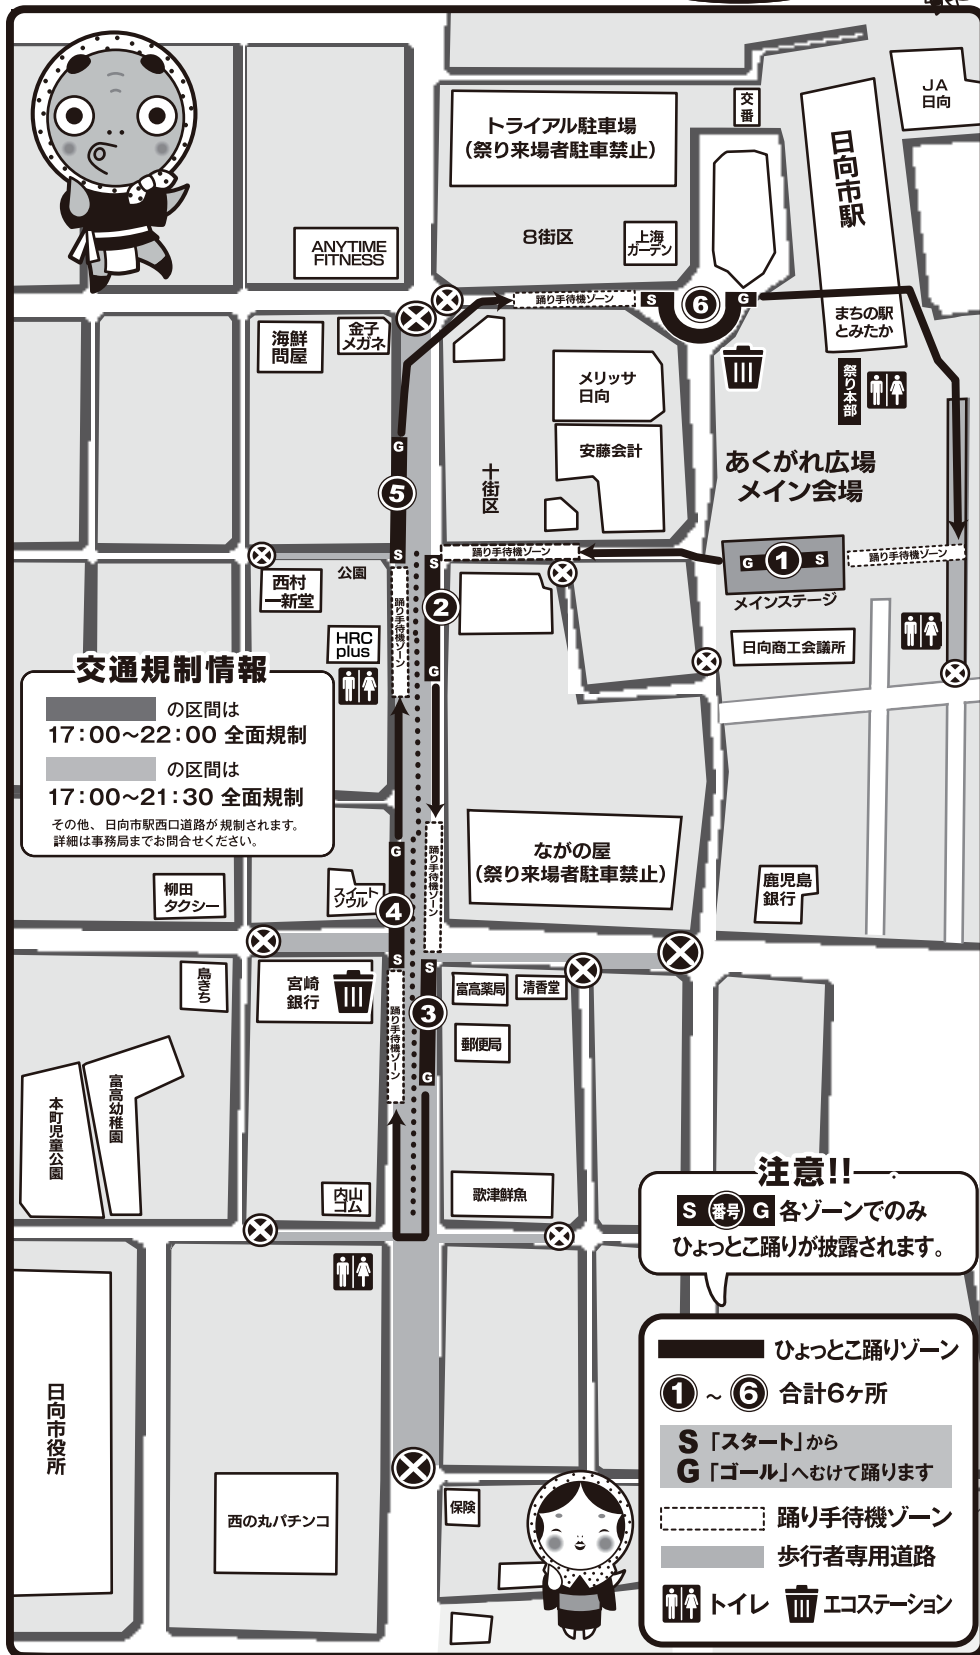

パレードコース

今年のコースは
いつもと違う!!

参加連一覧

グループ欄に記載されている番号から踊り始めます。
例)⑥ゾーンからスタートの場合:⑥→①→②→③→④→⑤の順に踊って回ります。

グループ	踊り番号	団体名(個人名)	都道府県/市町村
①ゾーンからスタート	1	アトランティス日向	日向市
	2	熊野市愛好会	三重県
	3	エブリランナー日向支部	東京都
	4	太秦・ひよっこ踊りの会	京都府
	5	日向市職労「王手飛車取りの会」	日向市
	6	村角株式会社ひよっこ同好会	日向市
	7	大王谷幼稚園連	日向市
	8	大王谷連	日向市
	9	切一親子連	日向市
	10	にわか連	-
②ゾーンからスタート	11	内山建設ひよっこ会	日向市
	12	羊申舞会	日向市
	13	酉戌炎舞会連	日向市
	14	兎寅友志会	日向市
	15	もう腰振連	日向市
	16	呑んだく連	日向市
	17	旭化成 日向化学品工場	日向市
	18	さわやか子育てつぼみ会	日向市
	19	東ソー日向	日向市
	20	宮崎太陽銀行	日向市
	21	九州電力日向地区連	日向市
③ゾーンからスタート	22	三股町下新日向ひよっこ同好会	宮崎県
	23	宮崎ひよっこ笑福会	宮崎県
	24	(一社)宮崎県宅地建物取引業協会	宮崎県
	25	日向屋連	宮崎県
	26	日向保健所・日向地区食品衛生協会連	日向市
	27	ひむか坂20	日向市
	28	日向土木事務所	日向市
	29	宮崎銀行 日向地区	日向市
	30	日本ホワイトファーム株式会社	日向市
	31	第一糖業やっちょら連	日向市
32	興梶住建連	日向市	

パレード中、踊り連のおおよその位置がリアルタイムで確認できるシステム『追っかけくん』を公式ホームページに配信します!

日向ひよっこ夏祭り公式ホームページ <http://www.hyottoko.jp>

※キャンセルや途中離脱がある場合がございます。