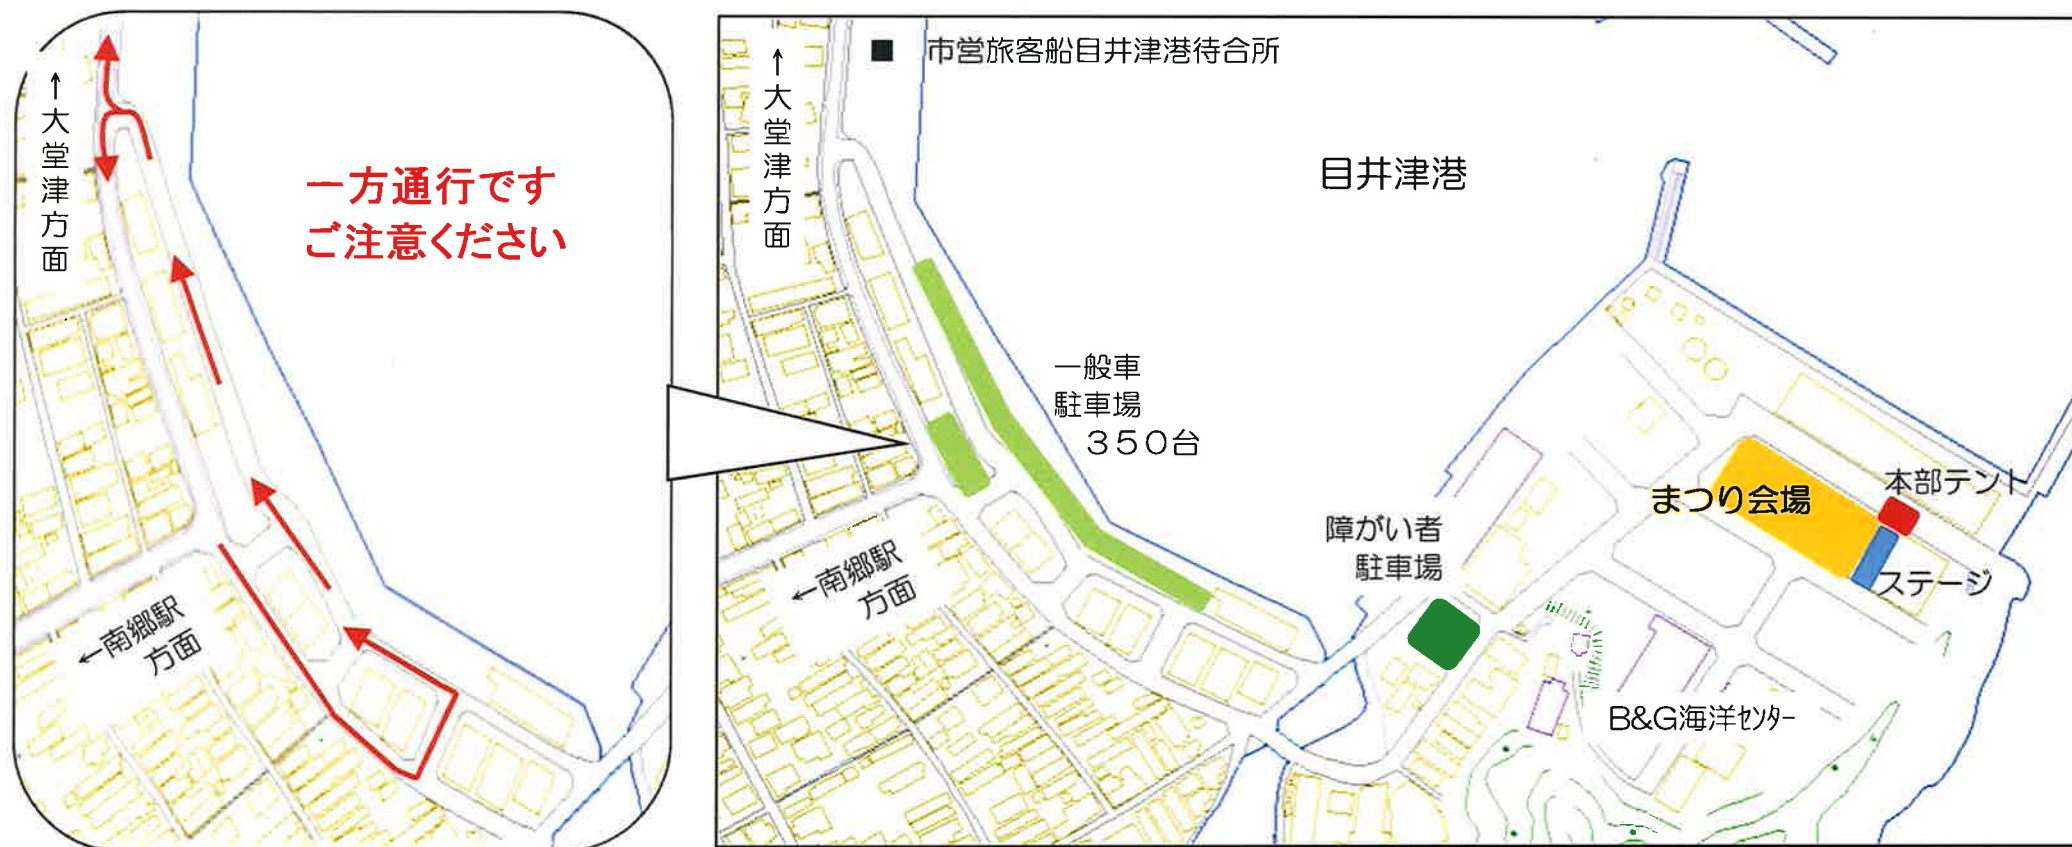

# 「なんごう黒潮まつり」

夏の思い出に、間近で見られるド迫力の花火をぜひ会場でご覧ください。

※当日16時より、目井津交差点からまつり会場まで交通規制（進入禁止、一方通行）をしますので、警察・警備員の指示に従ってください。駐車場は上記の地図のほか、南郷スタジアム駐車場、旧南郷町総合支所駐車場、南郷町商工会駐車場をご利用ください。