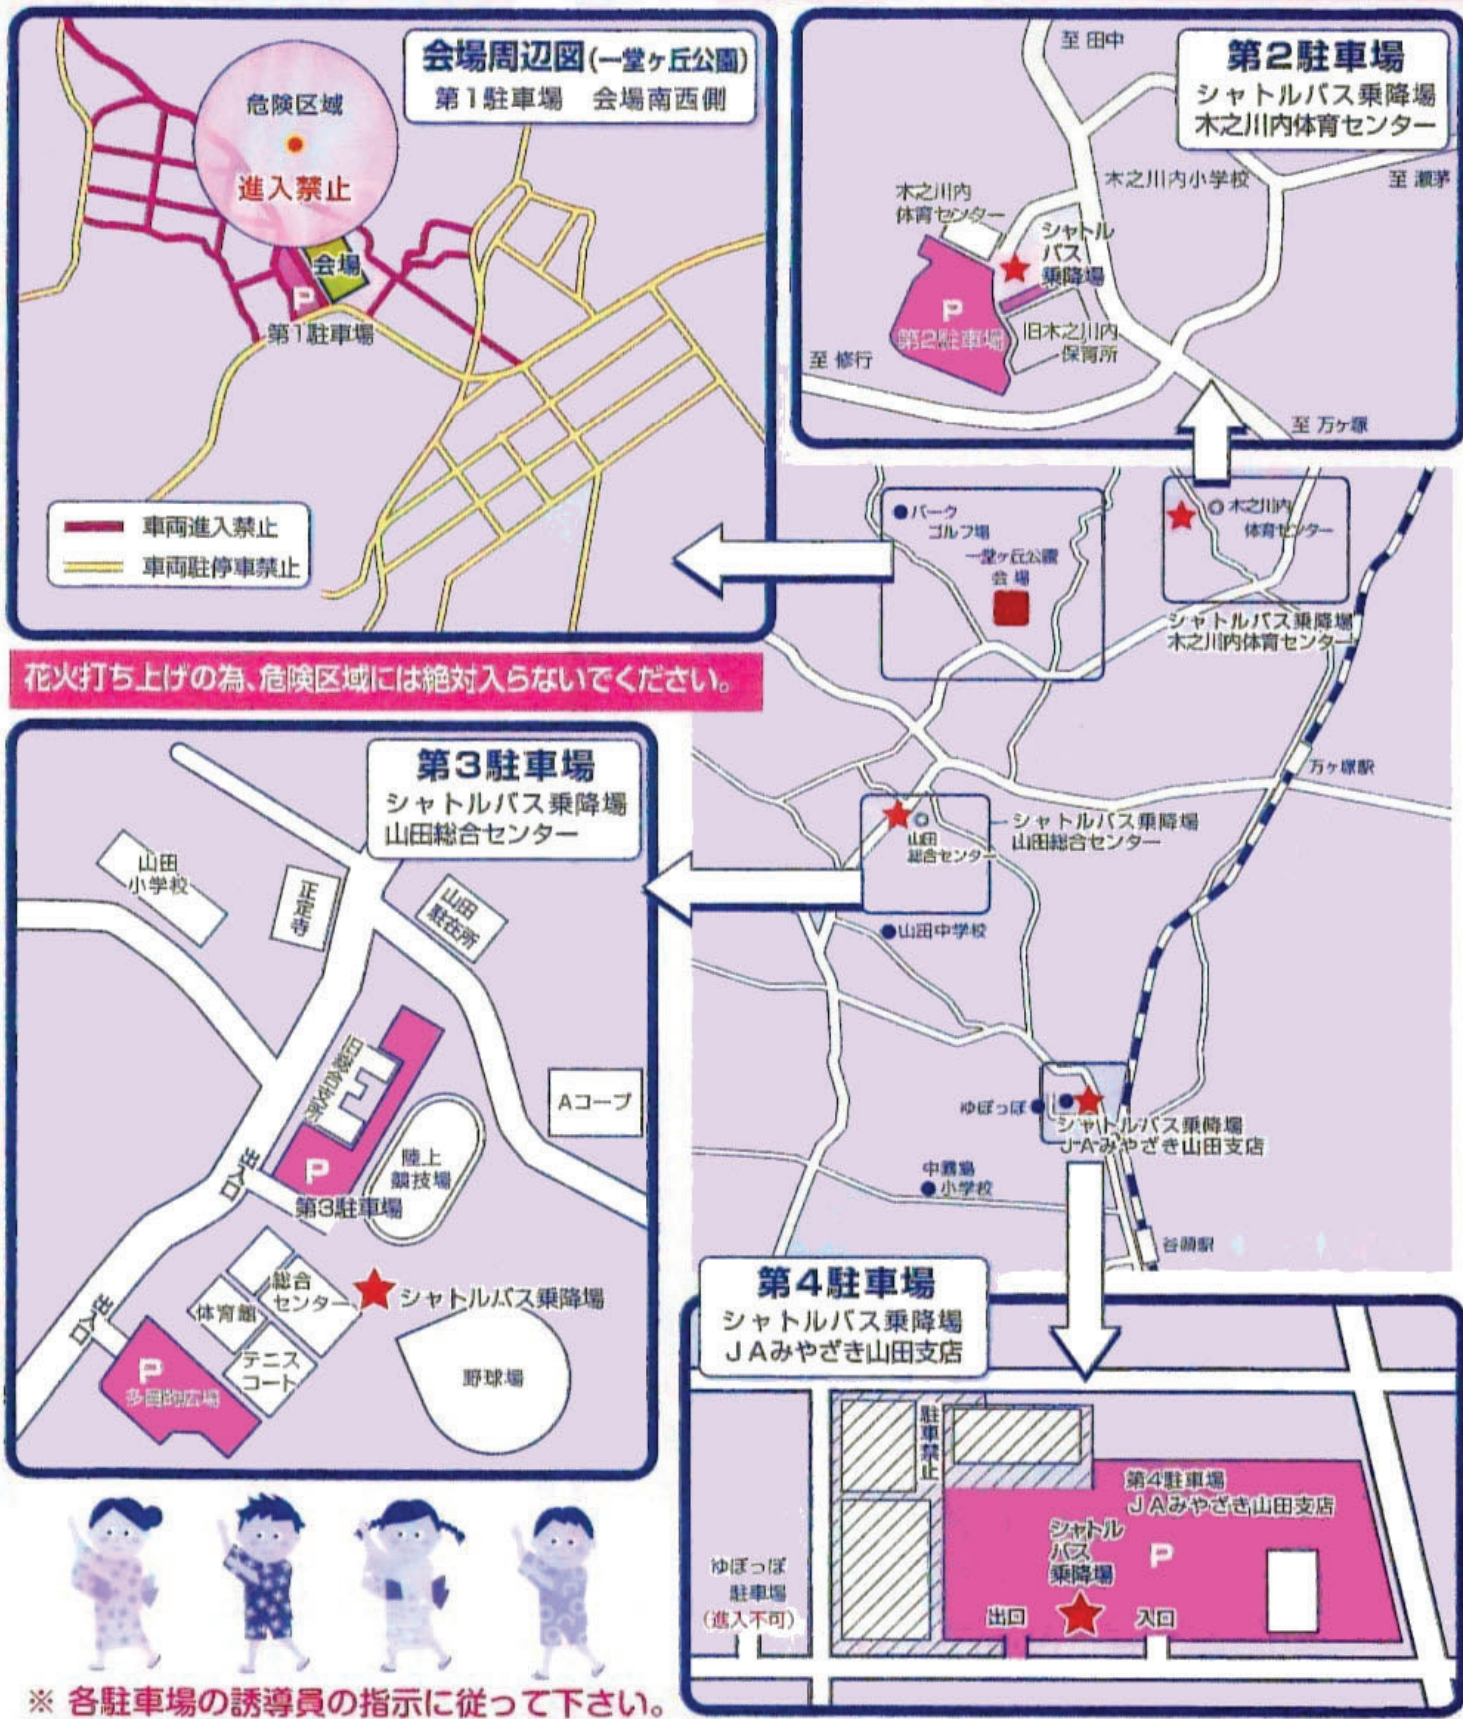

かかし村まつり会場周辺駐車場配置図

第2駐車場（木之川内体育センター）・第3駐車場（山田総合支所周辺）・第4駐車場（JAみやざき山田支店）は、午後3時からシャトルバスが運行されます。

会場周辺の駐車場は第1駐車場（約320台）しかありませんので第2～第4駐車場に駐車の上 **シャトルバスをご利用下さい**

花火打ち上げの為、危険区域には絶対入らないでください。

※ 各駐車場の誘導員の指示に従って下さい。

「かかし村まつり」は、都城市イベント開催費補助金、地域の皆様からの善意募金及び企業協賛金によって運営されています。多くの皆様の善意に感謝申し上げます。
かかし村まつり実行委員会