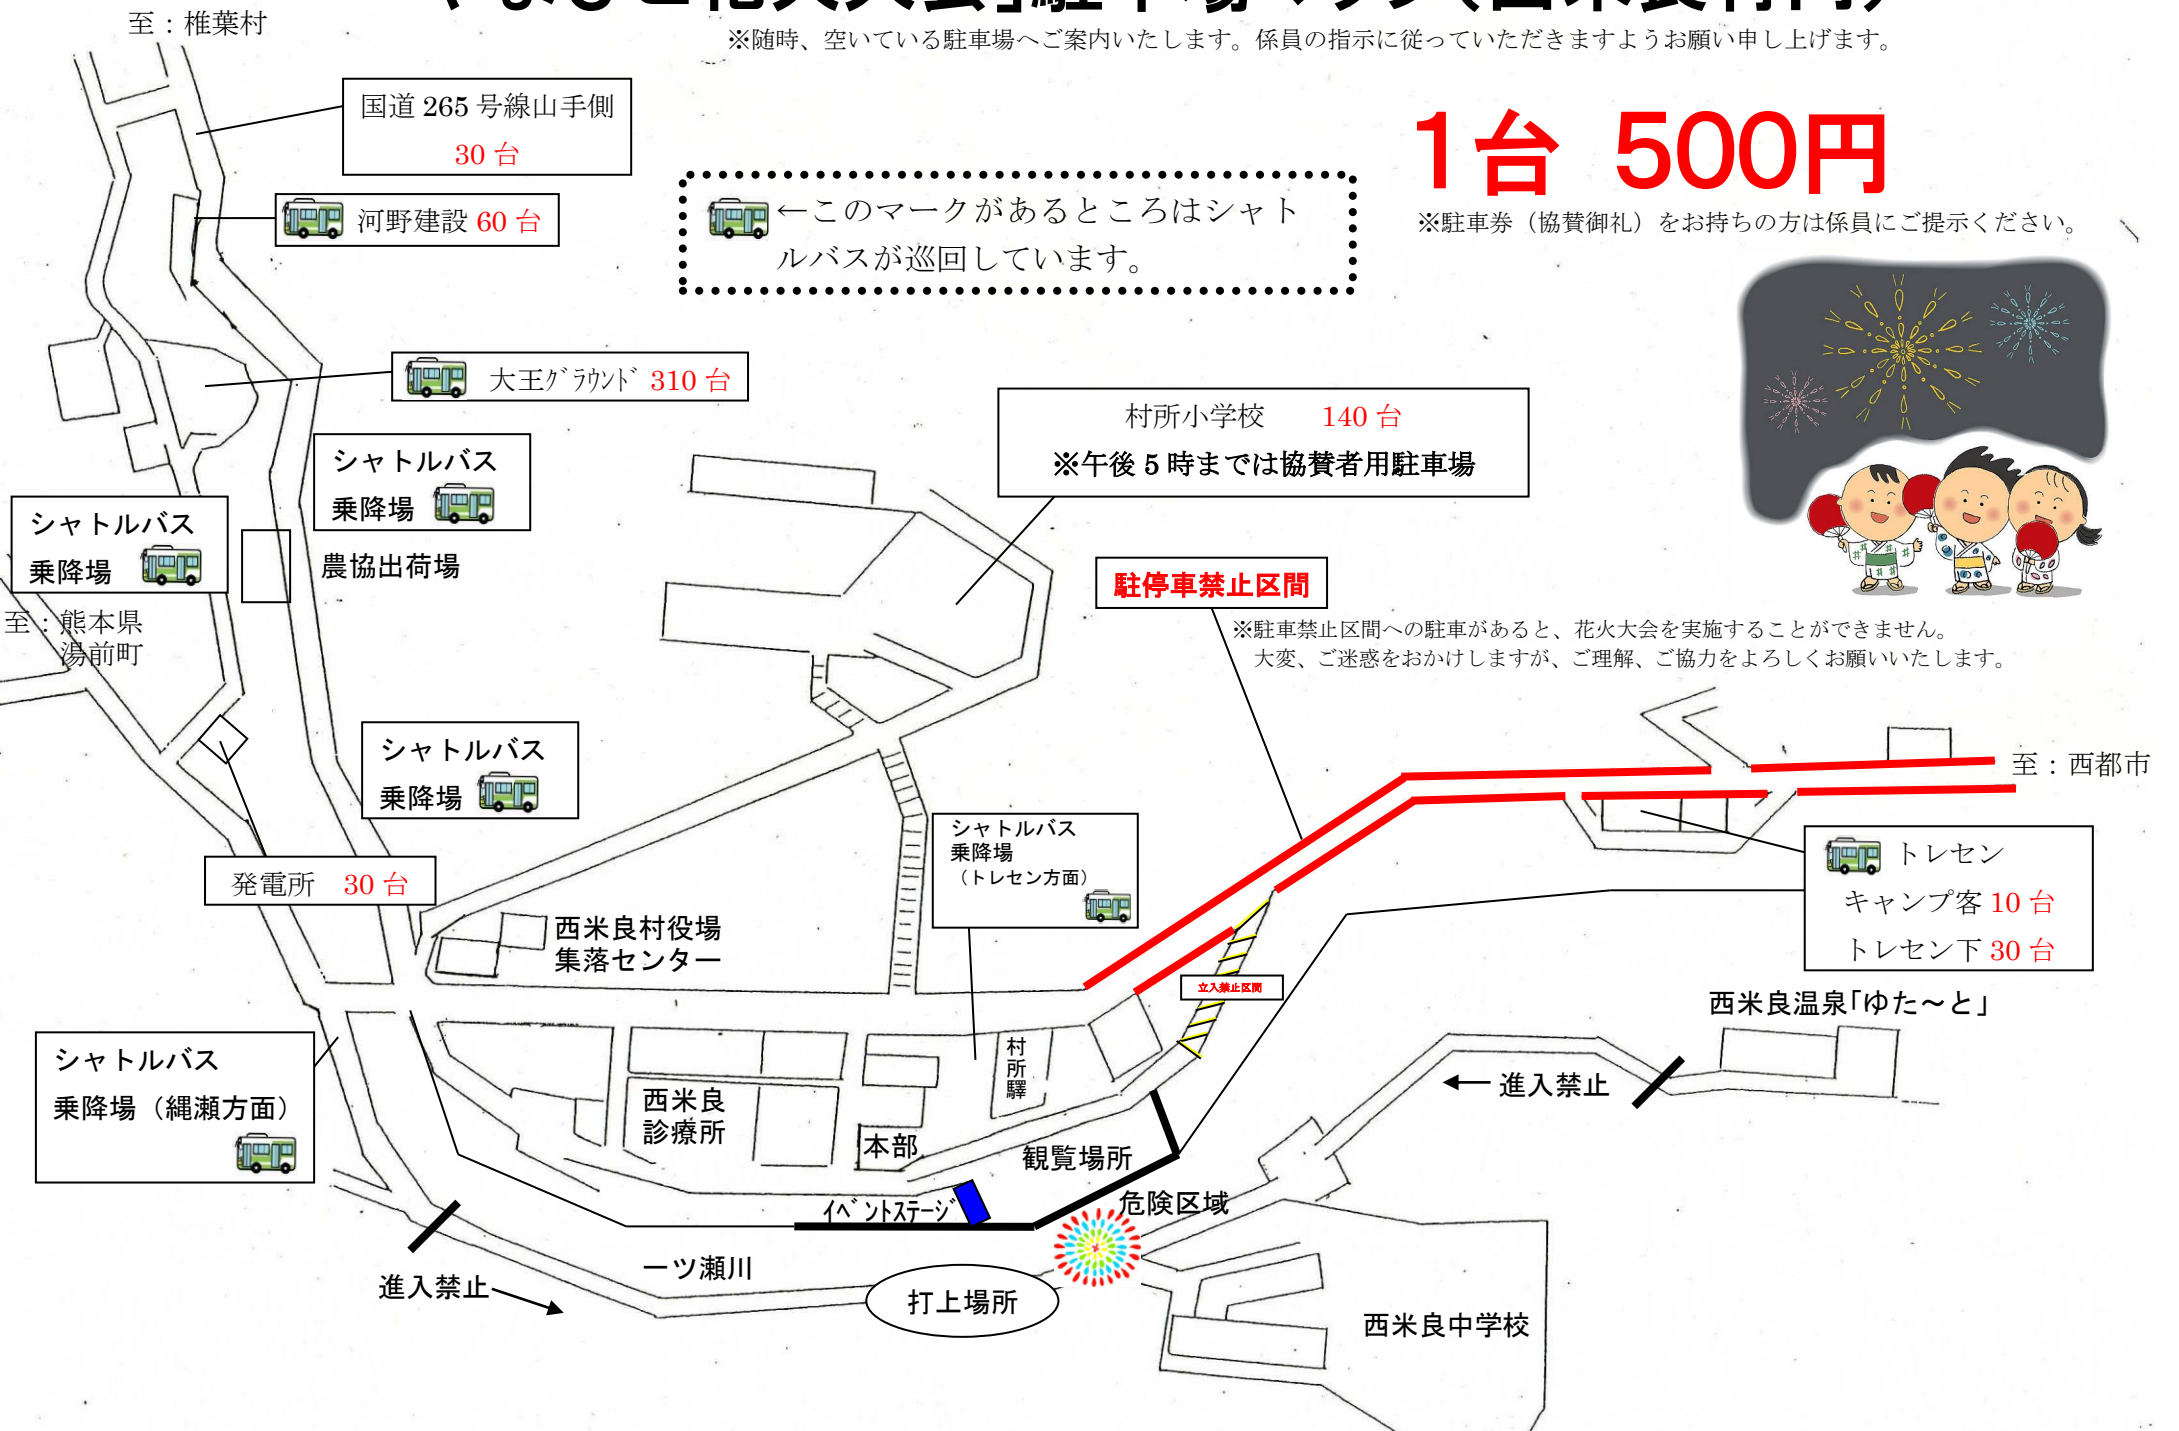

「やまびこ花火大会」駐車場マップ(西米良村内)

※随時、空いている駐車場へご案内いたします。係員の指示に従っていただきますようお願い申し上げます。

1台 500円

※駐車券（協賛御礼）をお持ちの方は係員にご提示ください。

←このマークがあるところはシャトルバスが巡回しています。

「やまびこ花火大会」駐車場マップ (西米良村⇔熊本方面)