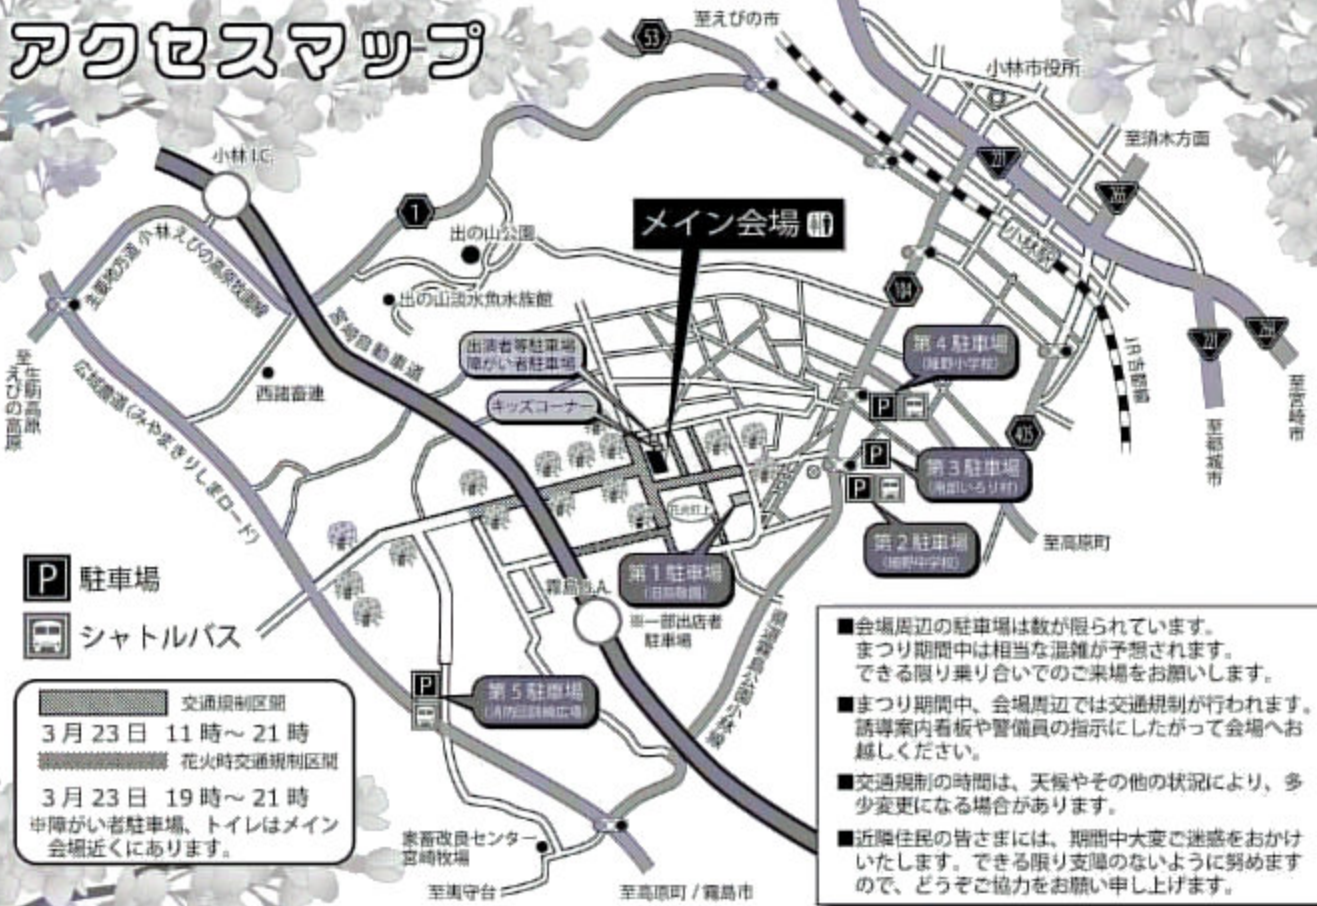

# アクセスマップ

# さくら市出店一覧

細野まちづくり協議会	うどん、ピザ	本家たこ八	たこやき、フライドポテト 大判焼き、ビール
ひっぱり蛸	からあげ、たこやき、 やきそば、ポテト	愛菜	唐揚げ、ポテト、 かき氷、飲料
ポーズキッチン	からあげ、ポテト、 さつまいもスティック	桑水流畜産	黒豚炭火焼、点心、ビール
CAPTAIN COOK	チョコレート、コーヒー、カフェラテ	家畜改良センター宮崎牧場	パネル展示
ホシノピザ	ピザ	小林生駒高原 葡萄酒工房	グラスワイン、ワインカクテル、 ピザ、アップルパイ、いちご飴
徳永農園	クレープ、スカッシュ飲料	加藤牧場	チーズ、プリトー、 ヨーグルト、ホットドリンク
にったこ	たこやき、わたがし、 フライドポテト、チキン南蛮	すきむらんど フードトラック	タルト、栗くり焼き、焼き芋、 おむすび弁当、唐揚げ、飲料
陶園和(なごみ焼き)	陶器、器、湯飲	oct268	ハンバーガー、飲料
柿の葉すし坂本	柿の葉すし、佃煮各種	岡元商店	かき氷、わたがし、ポテト、 焼きそば、バルーン、ぶよぶよ
プリン専門店ダックス	濃厚プリン、ちゅーちゅープリン	来夢	チーズハットグ、からあげ、 回転焼き、飲料
みーばーの炭火焼き	鶏の炭火焼き	cibo kitchen	炭火焼き、ポテト、 肉巻きおにぎり、ビール
よりみち	からあげ、ポテト、チーズハットグ、 回転焼き、串焼き、飲料、おもちゃ	栄商店	フライドポテト、焼きイカ
林檎堂	リンゴ飴	銀座珈琲本店	炭火焼き、フランクフルト、アルコール類

**お礼**

「まきばの桜まつり」を復活しまして、今年で17年目となります。たくさんのご協賛を賜り、そして多くの皆さまのご協力をいただきまして、無事開催できますことに、心より感謝申し上げます。ぜひご家族お揃いでご来場いただき、お楽しみいただきますようお願い申し上げます。尚、桜のライトアップ期間中、遊歩道の灯ろうにご協賛頂きました皆様のお名前を表記しております。