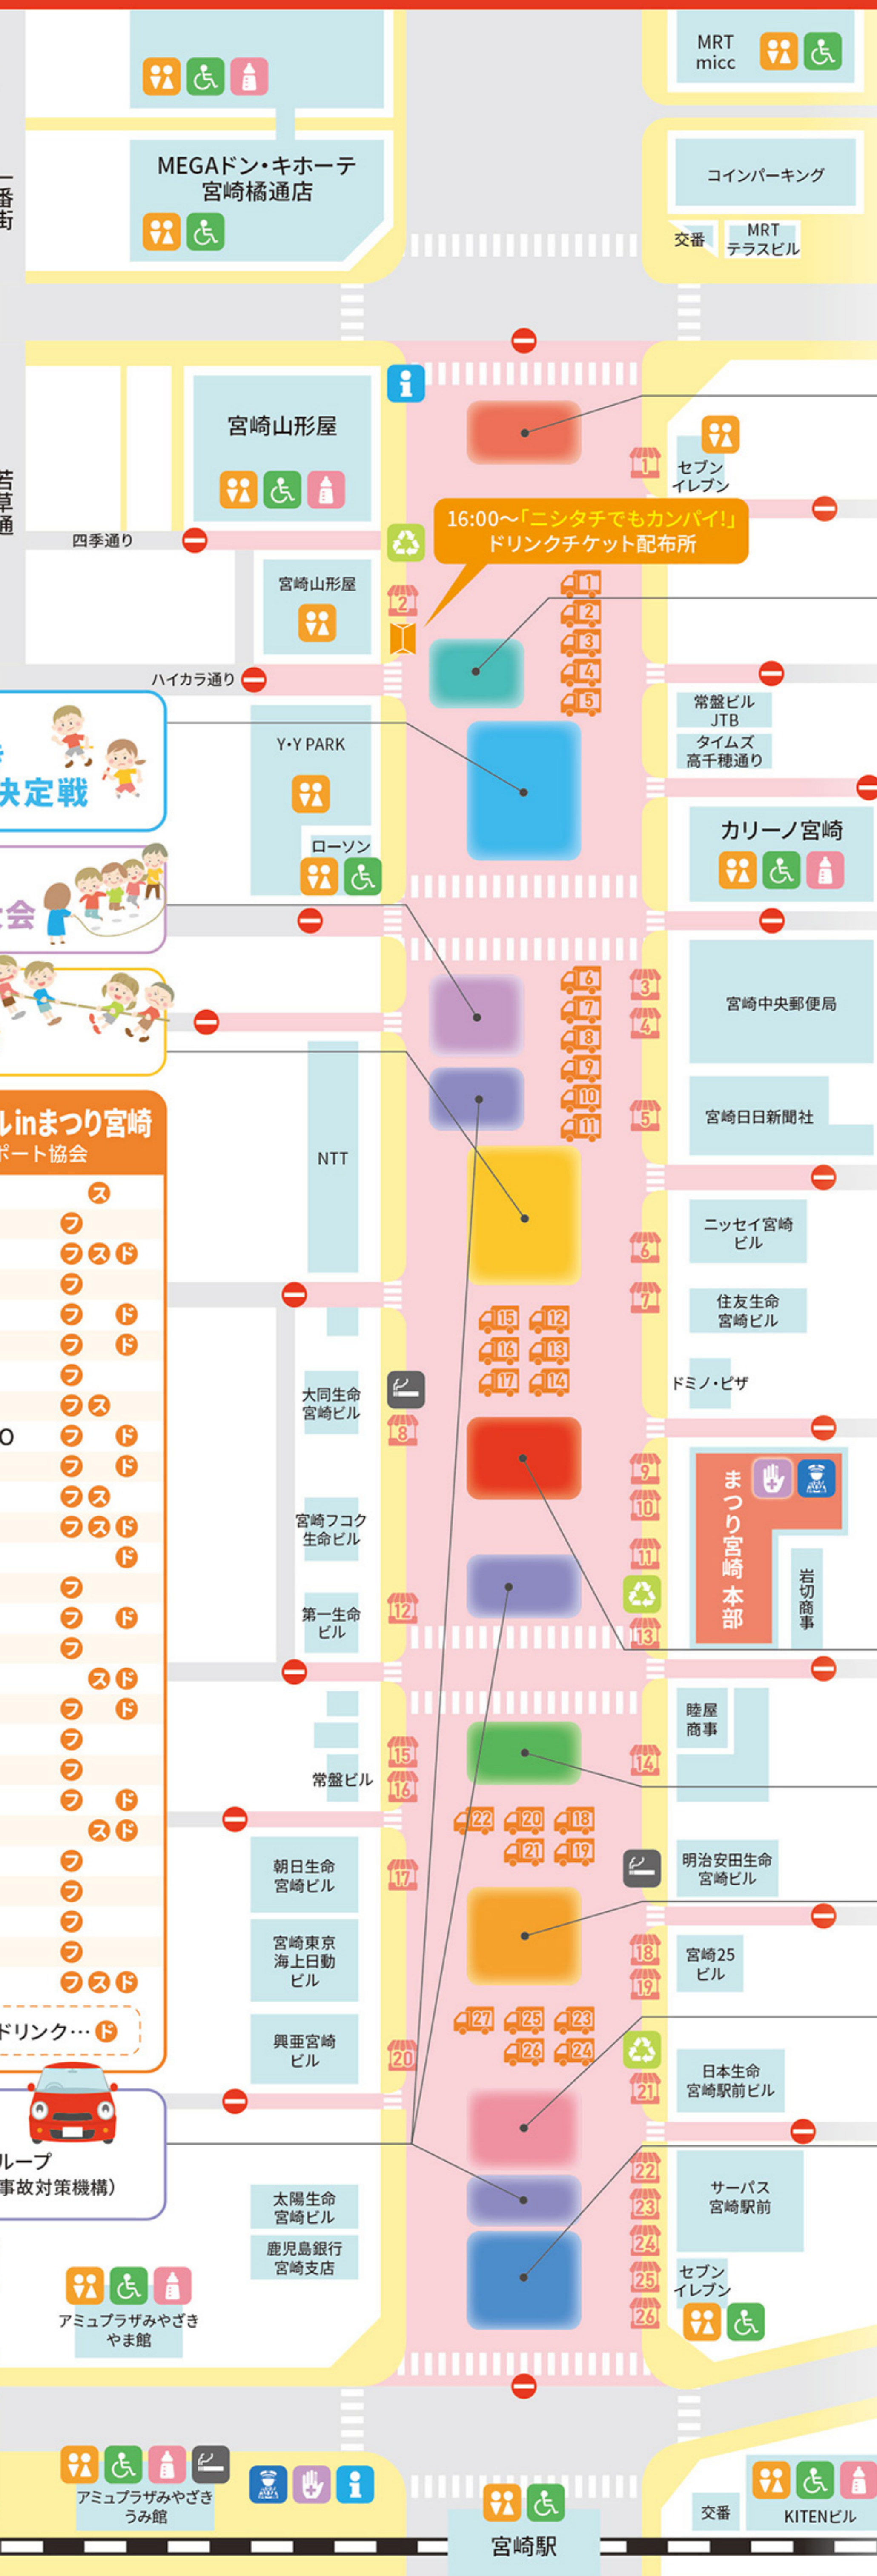

# 会場MAP

第10回 しまつり宮崎

※各イベントの時間は変更になる場合があります

- トイレ
- 車いすトイレ
- 授乳室
- 喫煙所
- エコステーション
- 警察詰所
- インフォメーション
- 救護

宮崎銀行 presents  
**夢にダッシュ!みやざき  
ストリートダッシュ王決定戦**

デンサン presents  
**チーム対抗長縄跳び大会**

植松グループ presents  
**チーム対抗綱引き大会**

フードカーフェスティバルinまつり宮崎  
主催:宮崎フードイベントサポート協会

1 えん屋	フ	ス
2 風来軒	フ	
3 サジヨワン	フ	スド
4 Nanaka.	フ	
5 本家 たこ八	フ	ド
6 Food Truck 若藤	フ	ド
7 コロちゃんのコロッケ屋	フ	
8 いつかの杜	フ	ス
9 あげパンのキッチンカー-MOMO	フ	ド
10 Ohana 食堂	フ	ド
11 白いくまさん	フ	ス
12 Trattoria Kijyori-na	フ	スド
13 ばななーな		ド
14 ブルーミング	フ	
15 エスニック料理 ハロハロ	フ	ド
16 DON DON	フ	
17 高原アイスクリーム研究所	フ	スド
18 真心 むっちゃん	フ	ド
19 とりまる	フ	
20 浜たこ	フ	
21 からあげ屋 KUROMARU	フ	ド
22 SEN's Berry Farm	フ	スド
23 サイトーファーム	フ	
24 美たこ	フ	
25 KLEIN	フ	
26 OMUSUBI MURA	フ	
27 ローストチキンココロギ	フ	スド

フード...フ スイーツ...ス ドリンク...ド

くるま展示広場

- 宮崎日産自動車 ●コマツ宮崎グループ
- スズキ自販宮崎 ●ナスバ(自動車事故対策機構)

交通規制時間

2日(土) 7:00~20:00

交通規制区間 車両進入禁止

会場に駐車場はありません  
公共の交通機関をご利用ください

※歩きスマホはやめましょう  
※会場内では自転車は押して歩いてください  
※飲酒運転は絶対にやめましょう

TOYOTA L&F presents  
はたらく乗り物広場

米良電機産業 presents  
スタンプラリー

各インフォメーション、本部前の  
フォトスポットを巡って豪華景品を当てよう!

春色マルシェ

ぐるっぴー停留所(アミュプラザみやざきやま館前)で  
宮崎公立大生の企画・運営するマルシェを開催!  
春をテーマにした店舗や商品が盛りだくさん!

アミュプラザみやざき  
やま館

アミュプラザみやざき  
うみ館