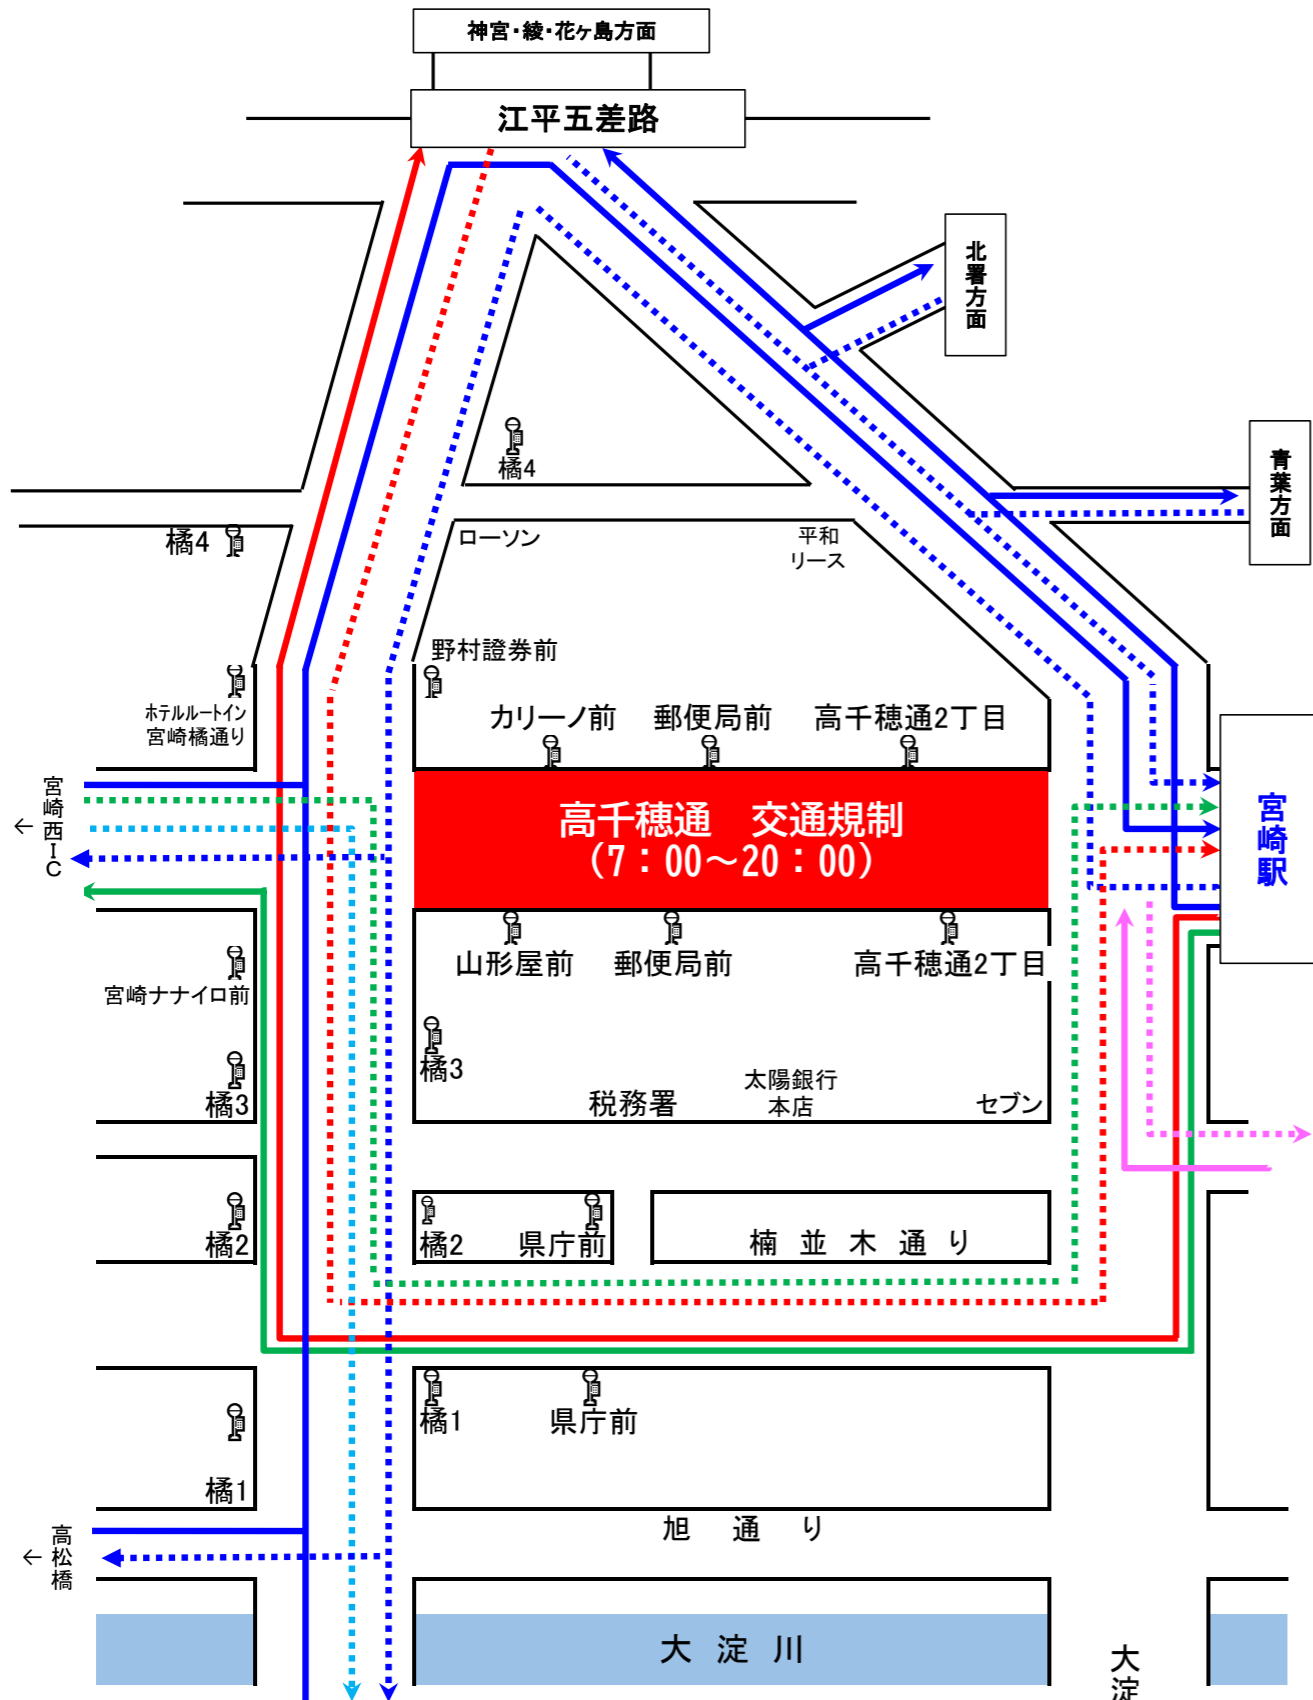

第10回 まつり宮崎 迂回	
まつり開催日時	2024年3月2日(土) 10:00~18:00
交通規制時間帯	高千穂通り 7:00~20:00

ご不明な点はお問い合わせ先までお願いします。  
**お客様バス案内センター 0985-32-0718**  
 (月~土 7:00~18:00 日祝 9:00~18:00)

No	路線名	迂回ルート	代替バス停
1	宮交シティ→宮崎駅→光陽台・波島・動物園	橋通→江平交差点→宮崎駅→江平交差点	橋通り3丁目・宮崎駅
2	光陽台・波島・動物園→宮崎駅→宮交シティ	江平交差点→宮崎駅→江平交差点→橋通	宮崎駅・橋通り3丁目
3	宮交シティ→宮崎駅→県病院方面	橋通→江平交差点→宮崎駅→江平五差路→県病院	宮崎駅・千草町
4	県病院方面→宮崎駅→宮交シティ	県病院方面→MRT前→橋通	MRT前・橋通り3丁目
5	宮交シティ→宮崎駅→青葉方面・免許センター	橋通→江平交差点→宮崎駅→青葉・北署方面	橋通り3丁目・宮崎駅
6	青葉方面・免許センター→宮崎駅→宮交シティ	青葉・北署方面→宮崎駅→江平交差点→橋通	宮崎駅・橋通り3丁目
7	宮崎駅発→神宮・花ヶ島方面	宮崎駅→楠並木通→橋通→江平方面	宮崎駅・ホテルルートイン宮崎橋通り
8	神宮・花ヶ島方面→宮崎駅着	江平方面→橋通→楠並木通→宮崎駅	野村證券前・宮崎駅
9	薫る坂→宮崎駅→引土街区公園	橋通→江平交差点→宮崎駅→引土街区公園	橋通り3丁目・宮崎駅
10	引土街区公園→宮崎駅→薫る坂	引土街区公園→宮崎駅→江平交差点→橋通	宮崎駅・橋通り3丁目
11	宮崎駅始発→県病院方面	宮崎駅→楠並木通→橋通→県病院方面	宮崎駅・千草町
12	県病院方面→宮崎駅終点	県病院方面→橋通→楠並木通→宮崎駅	MRT前・宮崎駅
13	生目台↔高松橋↔宮崎駅	高松橋↔橋通↔江平交差点↔宮崎駅	橋通り3丁目・宮崎駅
14	小林駅→県病院前→宮崎駅→空港	県病院方面→江平五差路→宮崎駅→江平五差路→橋通り	MRT前・橋通り3丁目
15	空港→宮崎駅→県病院前→小林駅	橋通り→江平五差路→宮崎駅→江平五差路→県病院方面	橋通り3丁目・宮崎駅

**※迂回運行バスは、通常時の運行バス停のみに停車致します。**  
**※該当時間の間、以下の路線は宮崎駅を bypass しますのでご注意ください。**

**【土曜】宮崎駅⇒南宮崎駅 行**

時刻	8	9	10	11	12	13	14	15	16	17	18	19
分	6	10	9	9	9	9	9	9	9	9	9	9
	37			39								

**【土曜】宮崎駅⇒宮交シティ 行**

時刻	8	9	10	11	12	13	14	15	16	17	18	19
分		45							45			