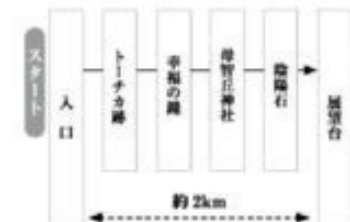

もちお祭り スケジュール

※当日の日程については急遽変更になる場合がございます。最新情報は都城観光協会のHPにてご確認ください。

3/30 母智丘神社の鈴を鳴らせ!!! さくら福男・さくら福女

受付時間 10時00分～10時15分

福男・福女 一斉スタート 10時30分スタート

※1～3位入賞には賞品の贈呈があります。また、参加者全員に母智丘神社製のお守りと参加賞があります。※イベント後、神社にて全員参加の神事(真厄払い)が行われます。1位のみ玉串奉奠を行っていただきます。

ご注意 当日、桜並木から広場・神社までの公園全体が走行コースになりますので、コースの確保にご協力ください。危険ですのでコース内に飛び出したりすることがないように十分ご注意ください。(特にお子様連れの方はお気をつけてください。)選手が桜並木から広場に入るまでの間、郡道財部・庄内・安久親の通行を一時ストップいたしますので、ご了承ください。(数分程度)

30日(土)ステージイベント

30日(土) 昼の部	
11:00～11:15	オープニング・市長挨拶
11:15～11:35	にし幼稚園 こども太鼓
11:35～12:05	寿支丸会 もちお振音頭 いちふふふと都城
12:05～12:20	民俗芸能:下長飯手拍子踊
12:20～12:40	民俗芸能:町区相撲甚句踊
12:40～13:00	民俗芸能:安久節
13:00～13:30	ぼんちくんステージ
13:30～14:00	住友GOM宮崎工場 祝儀! クイズショー
14:00～14:30	西中学校プラスバンド
14:30～15:00	あばれん
15:00～15:30	SYB DANCE COMPANY
15:30～16:00	Hula Hula Ke Aloha O Ka Lani
16:00～16:30	郡 春夫

30日(土) 夜の部	
18:00～18:30	まちのけんいちとやっくん
18:30～19:00	ソフトクリームス
19:00～19:30	門松さおり・門松ひろこ
19:30～20:00	大野勇太

3/31 誰でも参加OK!!桜のトンネルを歩こう! もちお公園スタンプラリー

時間 10時00分～ ※小雨決行

受付場所 桜並木入口横、母智丘公園幸福の鐘横

参加者 先着200名まで (未就学児は保護者同伴)

桜まつり会場となっている母智丘公園の桜並木は、丘の上にある母智丘神社の参道でもあります。五穀成就や縁結びなどが御神徳の母智丘神社は、際陽石も有するスピリチュアルスポットです! 桜のトンネルになっている参道歩くスタンプラリーに参加して、スピリチュアルスポットの母智丘神社でパワーアップしましょう!スタンプラリー達成者には、景品もごさいます!

主催/都城さくら共和国

到着地点、母智丘神社の社務所で景品と交換 ※引換時間11時まで

31日(日)ステージイベント

31日(日) 昼の部	
11:00～11:30	広原太鼓
11:30～12:00	上町祇園
12:00～12:15	民俗芸能:東霧島御神太鼓
12:15～12:30	民俗芸能:大王神舞
12:30～12:45	民俗芸能:千草舞踊
12:45～13:00	民俗芸能:下長飯手拍子太鼓踊
13:00～13:20	みやざき犬ステージ
13:20～14:00	都城工業高等学校吹奏楽部
14:00～14:30	ダンススタジオ8
14:30～15:00	ブルーインパルス(バンド)
15:00～15:30	朝陽園
15:30～16:30	都城昭和歌謡楽団・チユッパチヤップス
16:30～17:00	ナアフラホアロハ
17:00～18:00	Born Da'M

司会 DJ POCKY