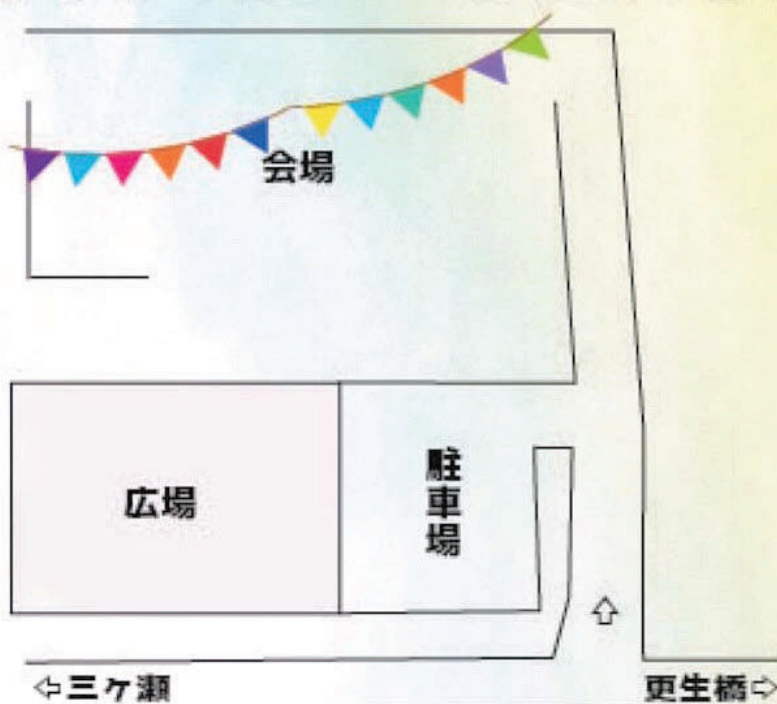

キッズエリア

ニュースポーツコーナー
 オムツ交換スペース
 授乳スペース

雑貨エリア

星のすみか / 街の雑貨屋✕amour✕
 sourire/fugue/fuuco/iberis
 anniversary.baby.kids./Remercier&daisy

他にも楽しいがイロイロ

4*charm / 手形アート lume / パーソナルカラー診断
 teee accessory / キーホルダー、ボールペン作り
 fiore / 押し花ワークショップ 美容整体 cocot / マッサージ
 リラゲゼーションサロン Chareur / マッサージ
 Fuwa terra / アロマワークショップ

チェアリングスペースあります
 ※チェアリングとは？
 各自がお気に入りの椅子を持ち
 寄って、自分のお気に入りの場所
 を見つけてお店で買った食事を楽しんだり、ぼーっとしたり...
 自分だけの好きな時間を過ごすこと。