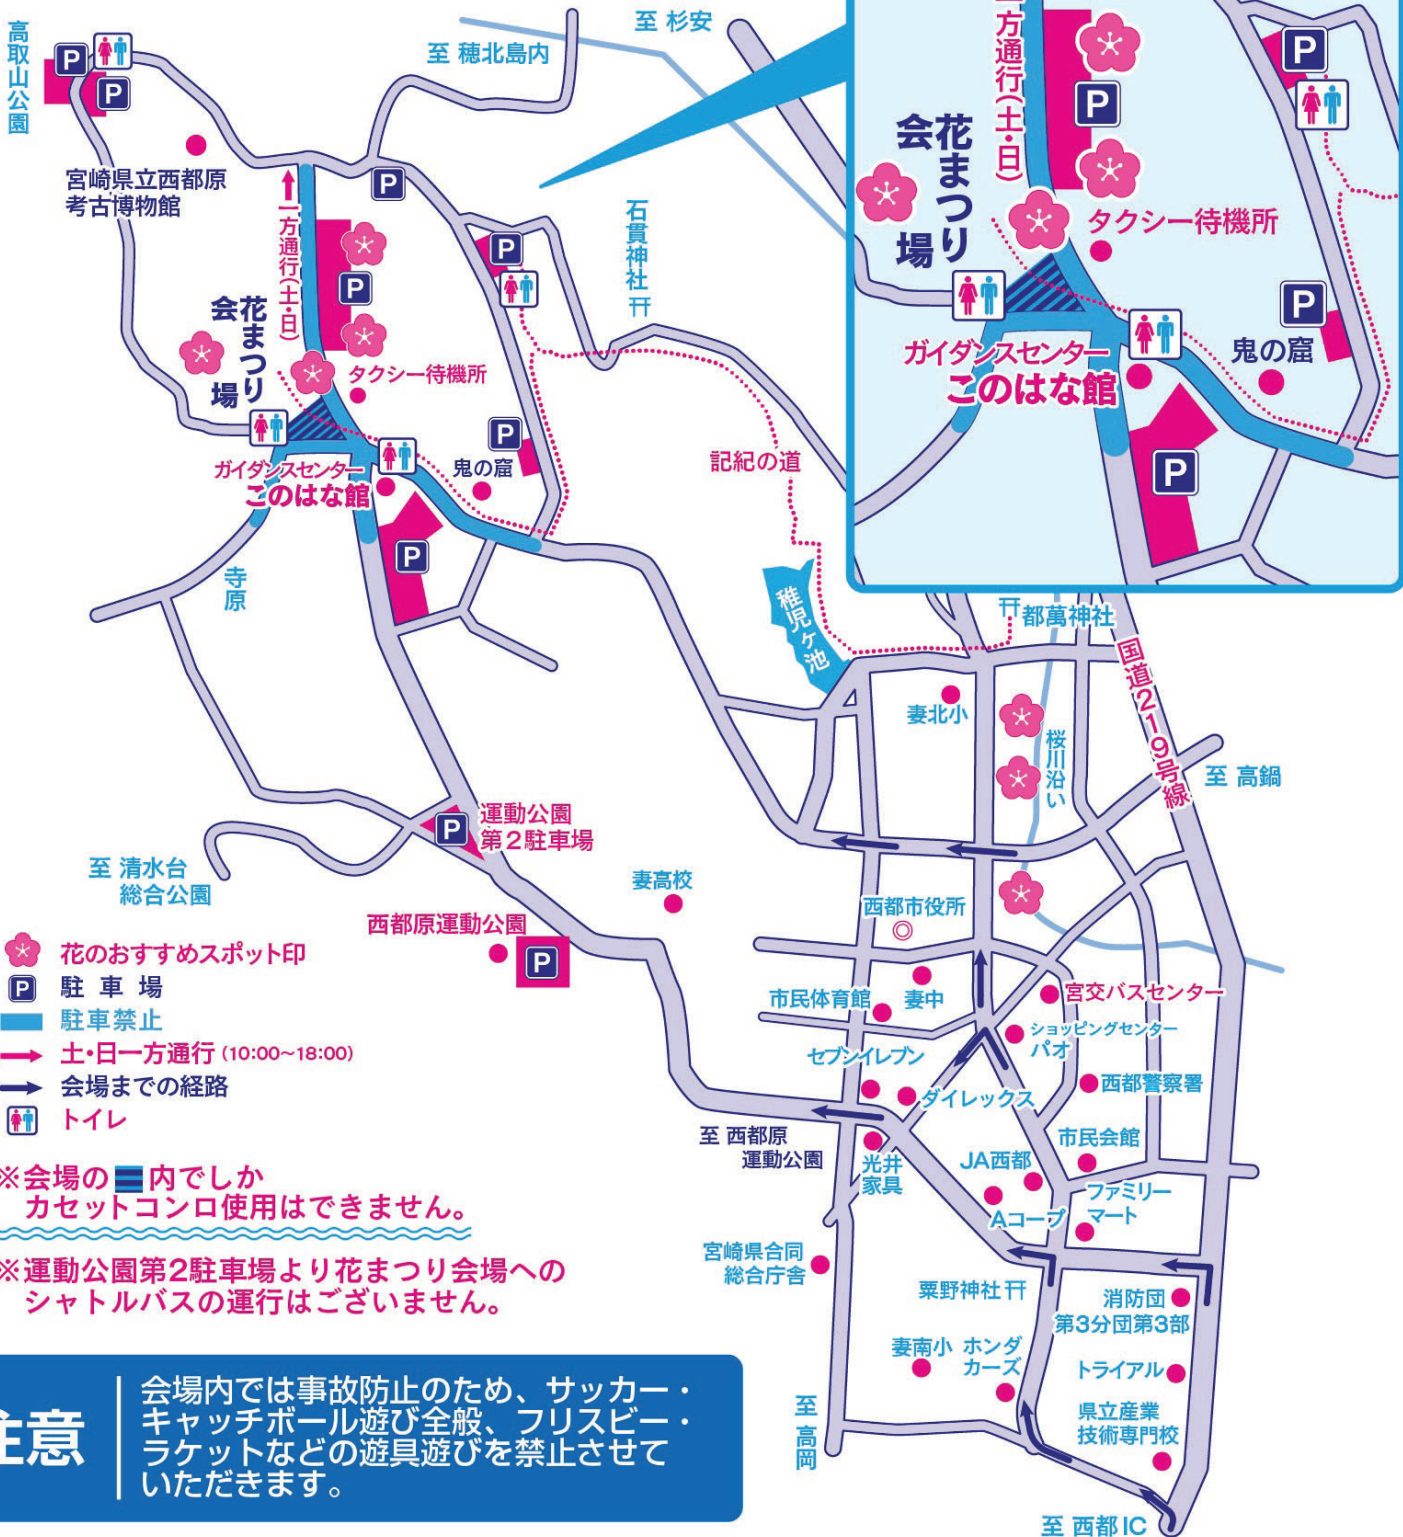

見取図

注意

会場内では事故防止のため、サッカー・キャッチボール遊び全般、フリスビー・ラケットなどの遊具遊びを禁止させていただきます。

◆お客様へのお願い◆

- (1)火気使用について、カセットコンロ以外は禁止いたします。たき火(炭火等)はぜったいにやめてください。
- (2)ゴミの自宅持ち帰りにご協力ください。
- (3)他人に迷惑のかからないように、まわりに気をつけて楽しく花見をしてください。

★駐車場が混雑するおそれがあります。できるだけ相乗りまたは公共交通機関のご利用をお願いします。