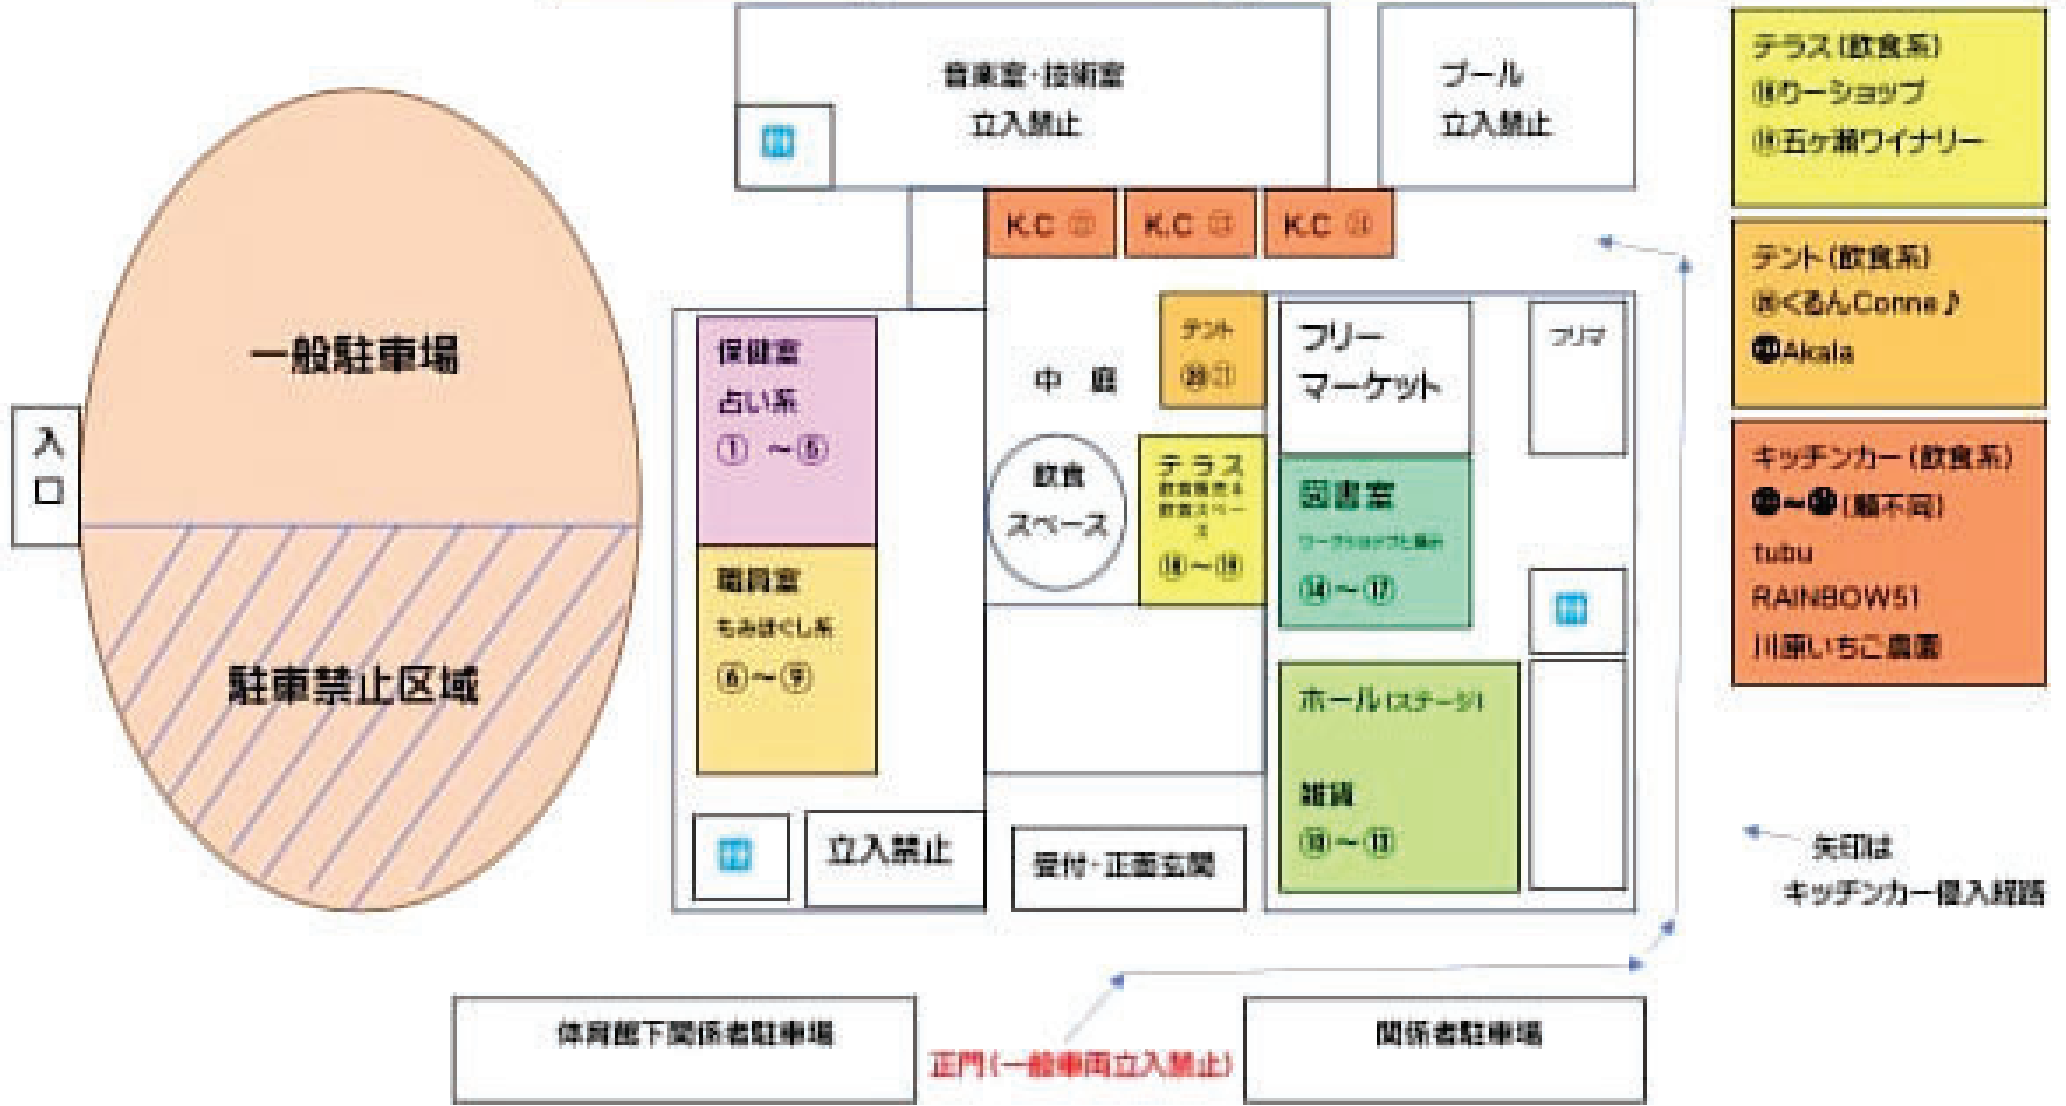

# くららフェスティバル配置図

- |   |  |   |  |
|---|--|---|--|
| <b>保健室(占い系)</b><br>① セラピー叶絵<br>② 神道ふーち<br>③ ひかりセラピー<br>④ 笑むふあみりあ<br>⑤ 虹水 YUKI | <b>晒露室(もみほぐし系)</b><br>⑥ RAKUー菓ー<br>⑦ Akasha<br>⑧ niko.herb.<br>⑨ NEO | <b>ホール(雑貨)</b><br>⑩ちろべこ雑貨店<br>⑪雑貨屋 Bicky<br>⑫kimiyi & maomaman<br>⑬がまくち屋 Happy cloth♪ | <b>図書室(ワークショップと展示)</b><br>⑭ たばる屋<br>⑮ @mican.sun<br>⑯ Crystal Cafe<br>⑰ 夢宮 |
|---|--|---|--|

矢印は  
キッチンカー侵入経路